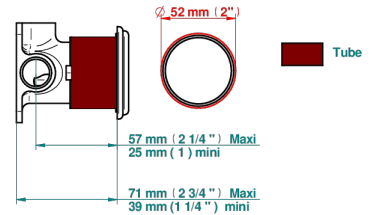

70790

19/06/2019

CARACTÉRISTIQUES

- Cheverny Lapis Lazuli
- Garniture pour mitigeur mural avec rosace

PRODUITS ASSOCIÉS

- Ref. G00-6540A/US Partie à encastrer pour mitigeur de douche ref.6540 - standard américain

FINITIONS DISPONIBLES

Chromé - A02
Chromé / doré - G02
Chromé mat - C02
Doré brillant - F01
Doré mat - F07
Nickel brillant - B01

Nickel mat - C01
Noir mat céramique - D30
Or pâle - F30
Or pâle mat - F31
Pvd blush - H62
Pvd blush mat - H60

Pvd couleur bronze brown - F33
Pvd couleur bronze brown - mat - F34
Pvd couleur doré - H52
Pvd couleur doré mat - H53
Pvd couleur laiton - H49
Pvd couleur laiton mat - H50

Pvd couleur nickel - H55
Pvd couleur nickel mat - H56
Pvd graphite - H64
Pvd graphite mat - H65
Pvd umber - H66
Pvd umber mat - H67

Vieux nickel - H28