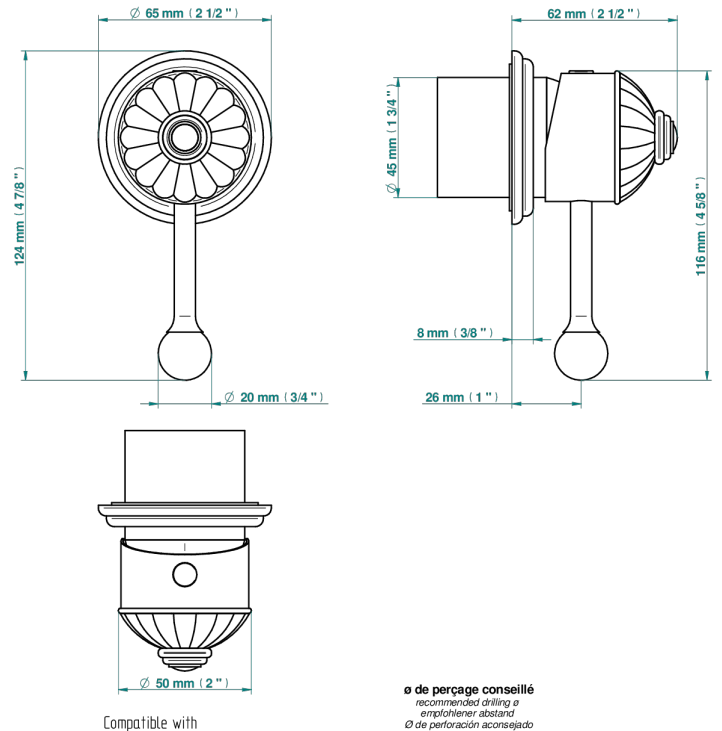

CHEVERNY LAPIS LAZULI

A1T-6540RB

Garniture pour mitigeur mural avec rosace

THG®
PARIS

Compatible with