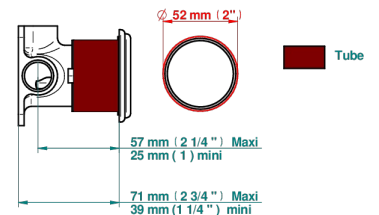

70790

19/06/2019

CARACTERÍSTICAS

- Cheverny Lapis Lazuli
- Trim only for wall mixer on rosette

PRODUCTOS RELACIONADOS

- Ref. G00-6540A/US Partie à encastrer pour mitigeur de douche ref.6540 - standard américain

ACABADOS DISPONIBLES

Cerámica negra mate - D30
Cromo - A02
Cromo / dorado - G02
Cromo mate - C02
Dorado - F01
Dorado mate - F07

Dorado pálido - F30
Dorado pálido mate (sin barniz) - F31
Níquel - B01
Níquel mate - C01
Níquel viejo - H28
Pvd blush - H62

Pvd blush mate - H60
Pvd color latón - H49
Pvd color latón mate - H50
Pvd color níquel - H55
Pvd color níquel mate - H56
Pvd color oro - H52

Pvd color oro mate - H53
Pvd grafito - H64
Pvd grafito mate - H65
Pvd marrón bronce - F33
Pvd marrón bronce mate - F34
Pvd umber - H66

Pvd umber mate - H67