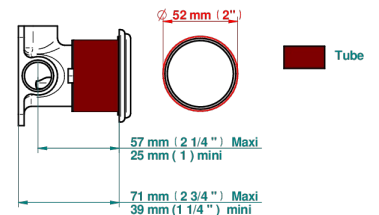

70790

19/06/2019

CARACTÉRISTIQUES

- Cheverny Lapis Lazuli
- Garniture pour mitigeur mural avec rosace

PRODUITS ASSOCIÉS

- Ref. G00-6540A Partie à encastrer pour mitigeur de douche mural ref.6540 (2 arrivées 1/2" et 1 sortie 1/2")

FINITIONS DISPONIBLES

Chromé - A02
Chromé / doré - G02
Chromé mat - C02
Doré brillant - F01
Doré mat - F07
Nickel brillant - B01

Nickel mat - C01
Noir mat céramique - D30
Or pâle - F30
Or pâle mat - F31
Pvd blush - H62
Pvd blush mat - H60

Pvd couleur bronze brown - F33
Pvd couleur bronze brown - mat - F34
Pvd couleur doré - H52
Pvd couleur doré mat - H53
Pvd couleur laiton - H49
Pvd couleur laiton mat - H50

Pvd couleur nickel - H55
Pvd couleur nickel mat - H56
Pvd graphite - H64
Pvd graphite mat - H65
Pvd umber - H66
Pvd umber mat - H67

Vieux nickel - H28