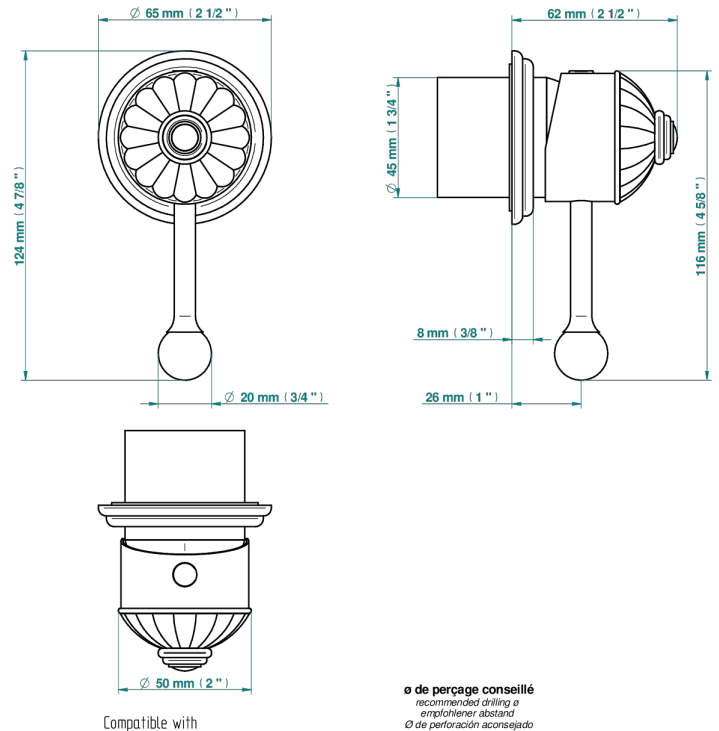

CHEVERNY LAPIS LAZULI

A1T-6540RB

Garniture pour mitigeur mural avec rosace

THG®
PARIS