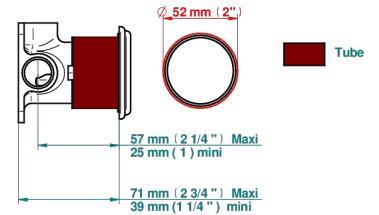

70790

19/06/2019

CARACTÉRISTIQUES

- Amboise Lapis Lazuli
- Garniture pour mitigeur mural avec rosace

PRODUITS ASSOCIÉS

- Ref. G00-6540A/US Partie à encastrer pour mitigeur de douche ref.6540 - standard américain

FINITIONS DISPONIBLES

Chromé - A02
Chromé / doré - G02
Chromé mat - C02
Doré brillant - F01
Doré mat - F07
Nickel brillant - B01

Nickel mat - C01
Noir mat céramique - D30
Or pâle - F30
Or pâle mat - F31
Pvd blush - H62
Pvd blush mat - H60

Pvd couleur bronze brown - F33
Pvd couleur bronze brown - mat - F34
Pvd couleur doré - H52
Pvd couleur doré mat - H53
Pvd couleur laiton - H49
Pvd couleur laiton mat - H50

Pvd couleur nickel - H55
Pvd couleur nickel mat - H56
Pvd graphite - H64
Pvd graphite mat - H65
Pvd umber - H66
Pvd umber mat - H67

Vieux nickel - H28