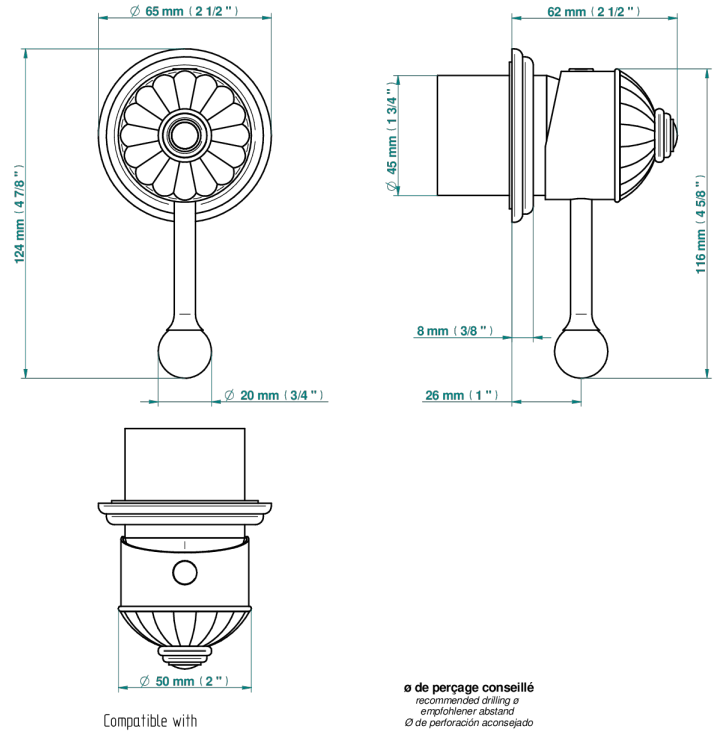

AMBOISE LAPIS LAZULI

A1K-6540RB

Garniture pour mitigeur mural avec rosace

THG®
PARIS

Compatible with