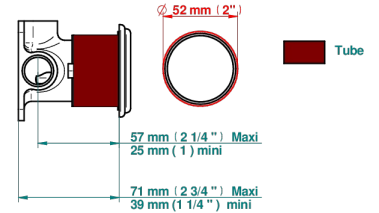

70790

19/06/2019

CARACTERÍSTICAS

- Amboise Lapis Lazuli
- Trim only for wall mixer on rosette

PRODUCTOS RELACIONADOS

- Ref. G00-6540A/US Partie à encastrer pour mitigeur de douche ref.6540 - standard américain

ACABADOS DISPONIBLES

Cerámica negra mate - D30
Cromo - A02
Cromo / dorado - G02
Cromo mate - C02
Dorado - F01
Dorado mate - F07

Dorado pálido - F30
Dorado pálido mate (sin barniz) - F31
Níquel - B01
Níquel mate - C01
Níquel viejo - H28
Pvd blush - H62

Pvd blush mate - H60
Pvd color latón - H49
Pvd color latón mate - H50
Pvd color níquel - H55
Pvd color níquel mate - H56
Pvd color oro - H52

Pvd color oro mate - H53
Pvd grafito - H64
Pvd grafito mate - H65
Pvd marrón bronce - F33
Pvd marrón bronce mate - F34
Pvd umber - H66

Pvd umber mate - H67