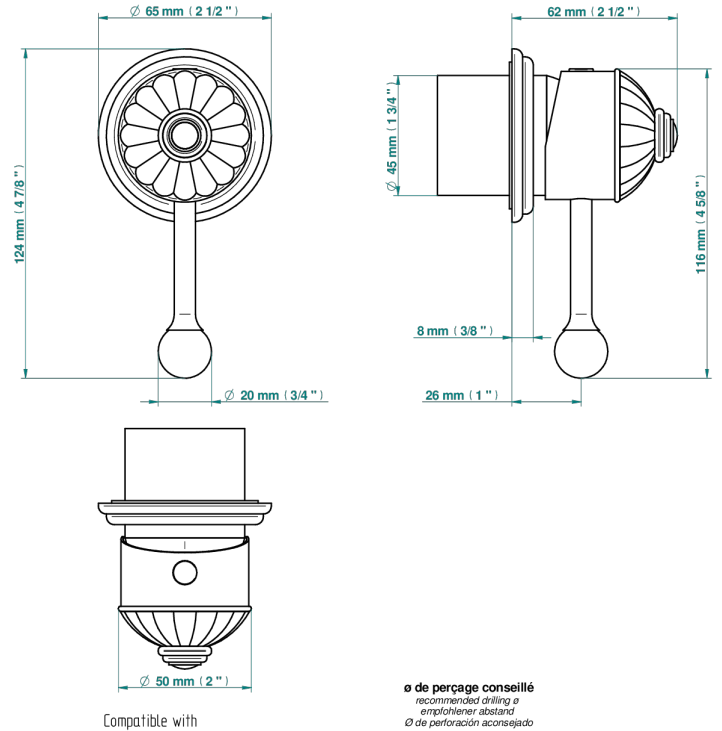

AMBOISE LAPIS LAZULI

A1K-6540RB

Trim only for wall mixer on rosette

THG®
PARIS

Compatible with

6540A
6540A/W

6540/US