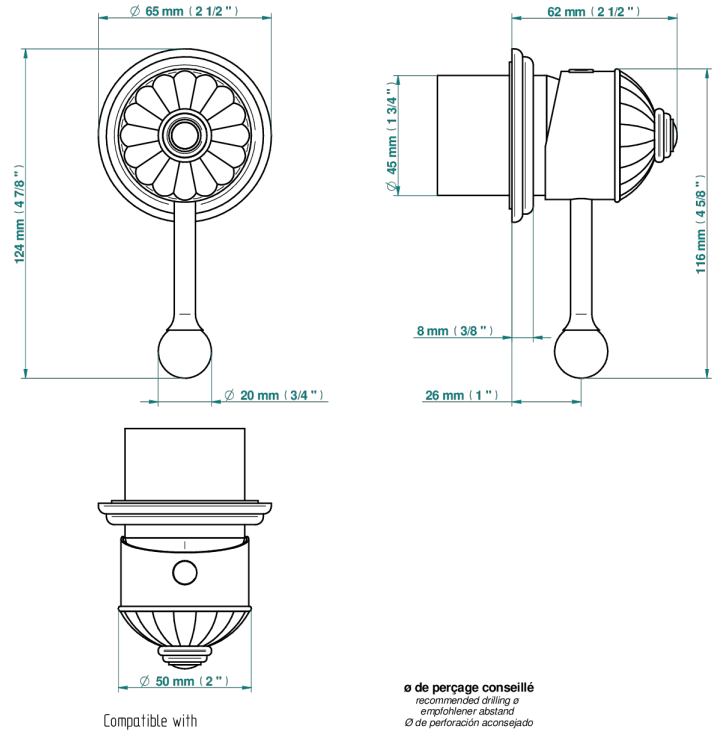

VOGUE MALACHITE

A8M-6540RB

Garniture pour mitigeur mural avec rosace

THG®
PARIS

Compatible with

6540A
6540A/W

6540/US