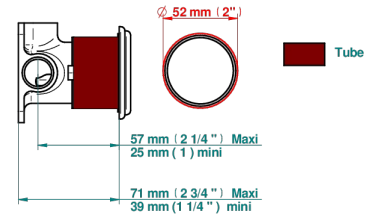

70789

19/06/2019

CARACTÉRISTIQUES

- Vogue Malachite
- Garniture pour mitigeur mural avec rosace

PRODUITS ASSOCIÉS

- Ref. G00-6540A/US Partie à encastrer pour mitigeur de douche ref.6540 - standard américain

FINITIONS DISPONIBLES

Bronze clair - D01
Chromé - A02
Chromé / doré - G02
Chromé mat - C02
Doré brillant - F01
Doré mat - F07

Nickel brillant - B01
Nickel mat - C01
Noir mat céramique - D30
Or pâle - F30
Or pâle mat - F31
Pvd blush - H62

Pvd blush mat - H60
Pvd couleur bronze brown - F33
Pvd couleur bronze brown - mat - F34
Pvd couleur doré - H52
Pvd couleur doré mat - H53
Pvd couleur laiton - H49

Pvd couleur laiton mat - H50
Pvd couleur nickel - H55
Pvd couleur nickel mat - H56
Pvd graphite - H64
Pvd graphite mat - H65
Pvd umber - H66

Pvd umber mat - H67
Vieux cuivre rouge mat - H07
Vieux nickel - H28