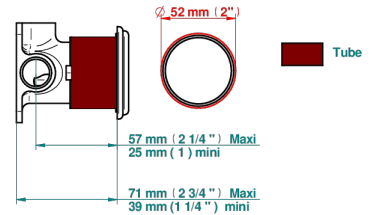

70789

19/06/2019

CARACTERÍSTICAS

- Vogue Malachite
- Trim only for wall mixer on rosette

PRODUCTOS RELACIONADOS

- Ref. G00-6540A/US Partie à encastrer pour mitigeur de douche ref.6540 - standard américain

ACABADOS DISPONIBLES

Bronce claro - D01
Cerámica negra mate - D30
Cobre viejo mate - H07
Cromo - A02
Cromo / dorado - G02
Cromo mate - C02

Dorado - F01
Dorado mate - F07
Dorado pálido - F30
Dorado pálido mate (sin barniz) - F31
Níquel - B01
Níquel mate - C01

Níquel viejo - H28
Pvd blush - H62
Pvd blush mate - H60
Pvd color latón - H49
Pvd color latón mate - H50
Pvd color níquel - H55

Pvd color níquel mate - H56
Pvd color oro - H52
Pvd color oro mate - H53
Pvd grafito - H64
Pvd grafito mate - H65
Pvd marrón bronce - F33

Pvd marrón bronce mate - F34
Pvd umber - H66
Pvd umber mate - H67