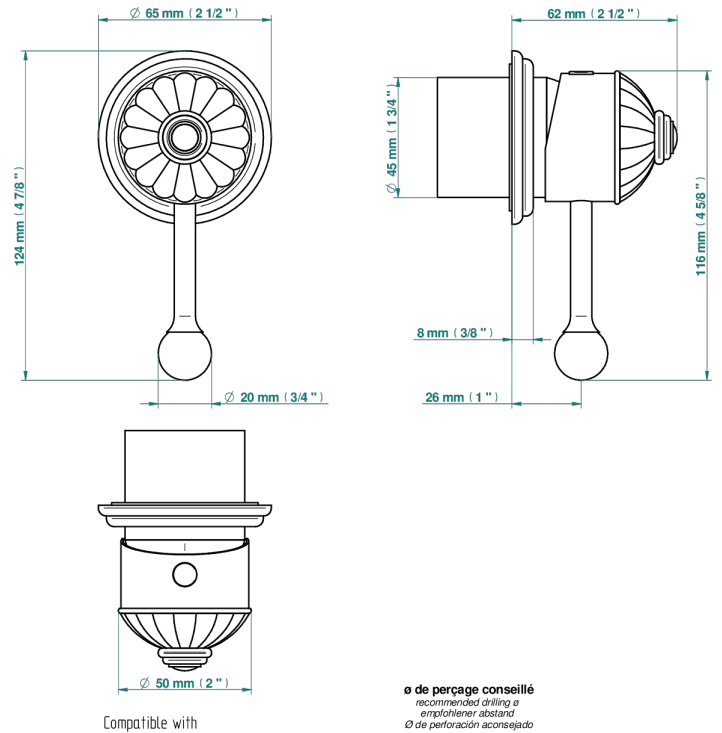

CHEVERNY MALACHITE

A1S-6540RB

Garniture pour mitigeur mural avec rosace

THG®
PARIS

Compatible with

6540A
6540A/W

6540/US