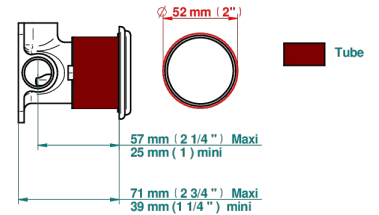

70789

19/06/2019

CARACTÉRISTIQUES

- Cheverny Malachite
- Garniture pour mitigeur mural avec rosace

PRODUITS ASSOCIÉS

- Ref. G00-6540A/US Partie à encastrer pour mitigeur de douche ref.6540 - standard américain

FINITIONS DISPONIBLES

Chromé - A02
Chromé / doré - G02
Chromé mat - C02
Doré brillant - F01
Doré mat - F07
Nickel brillant - B01

Nickel mat - C01
Noir mat céramique - D30
Or pâle - F30
Or pâle mat - F31
Pvd blush - H62
Pvd blush mat - H60

Pvd couleur bronze brown - F33
Pvd couleur bronze brown - mat - F34
Pvd couleur doré - H52
Pvd couleur doré mat - H53
Pvd couleur laiton - H49
Pvd couleur laiton mat - H50

Pvd couleur nickel - H55
Pvd couleur nickel mat - H56
Pvd graphite - H64
Pvd graphite mat - H65
Pvd umber - H66
Pvd umber mat - H67

Vieux nickel - H28