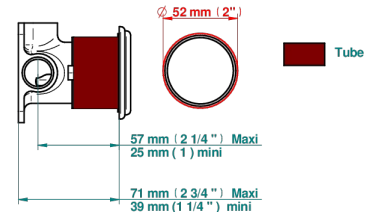

70789

19/06/2019

CARACTERÍSTICAS

- Cheverny Malaquita
- Trim only for wall mixer on rosette

PRODUCTOS RELACIONADOS

- Ref. G00-6540A/US Partie à encastrer pour mitigeur de douche ref.6540 - standard américain

ACABADOS DISPONIBLES

Cerámica negra mate - D30
Cromo - A02
Cromo / dorado - G02
Cromo mate - C02
Dorado - F01
Dorado mate - F07

Dorado pálido - F30
Dorado pálido mate (sin barniz) - F31
Níquel - B01
Níquel mate - C01
Níquel viejo - H28
Pvd blush - H62

Pvd blush mate - H60
Pvd color latón - H49
Pvd color latón mate - H50
Pvd color níquel - H55
Pvd color níquel mate - H56
Pvd color oro - H52

Pvd color oro mate - H53
Pvd grafito - H64
Pvd grafito mate - H65
Pvd marrón bronce - F33
Pvd marrón bronce mate - F34
Pvd umber - H66

Pvd umber mate - H67