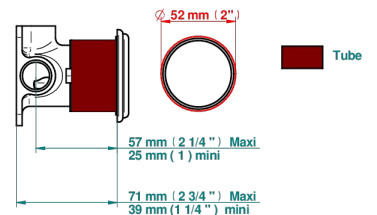

70789

19/06/2019

CARACTÉRISTIQUES

- Amboise Malachite
- Garniture pour mitigeur mural avec rosace

PRODUITS ASSOCIÉS

- Ref. G00-6540A/US Partie à encastrer pour mitigeur de douche ref.6540 - standard américain

FINITIONS DISPONIBLES

Chromé - A02
Chromé / doré - G02
Chromé mat - C02
Doré brillant - F01
Doré mat - F07
Nickel brillant - B01

Nickel mat - C01
Noir mat céramique - D30
Or pâle - F30
Or pâle mat - F31
Pvd blush - H62
Pvd blush mat - H60

Pvd couleur bronze brown - F33
Pvd couleur bronze brown - mat - F34
Pvd couleur doré - H52
Pvd couleur doré mat - H53
Pvd couleur laiton - H49
Pvd couleur laiton mat - H50

Pvd couleur nickel - H55
Pvd couleur nickel mat - H56
Pvd graphite - H64
Pvd graphite mat - H65
Pvd umber - H66
Pvd umber mat - H67

Vieux nickel - H28