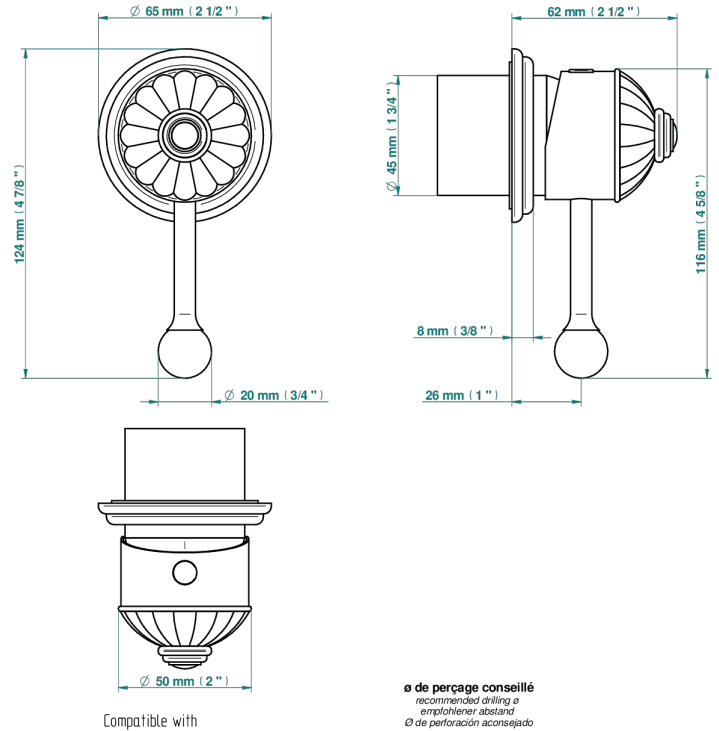

AMBOISE MALAQUITA

A1J-6540RB

Trim only for wall mixer on rosette

THG®
PARIS

Compatible with