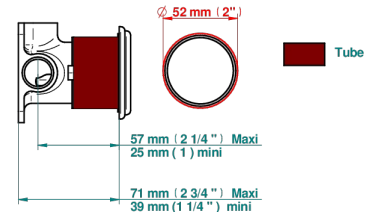

70789

19/06/2019

CARACTERÍSTICAS

- Amboise Malaquita
- Trim only for wall mixer on rosette

PRODUCTOS RELACIONADOS

- Ref. G00-6540A/US Partie à encastrer pour mitigeur de douche ref.6540 - standard américain

ACABADOS DISPONIBLES

Cerámica negra mate - D30
Cromo - A02
Cromo / dorado - G02
Cromo mate - C02
Dorado - F01
Dorado mate - F07

Dorado pálido - F30
Dorado pálido mate (sin barniz) - F31
Níquel - B01
Níquel mate - C01
Níquel viejo - H28
Pvd blush - H62

Pvd blush mate - H60
Pvd color latón - H49
Pvd color latón mate - H50
Pvd color níquel - H55
Pvd color níquel mate - H56
Pvd color oro - H52

Pvd color oro mate - H53
Pvd grafito - H64
Pvd grafito mate - H65
Pvd marrón bronce - F33
Pvd marrón bronce mate - F34
Pvd umber - H66

Pvd umber mate - H67