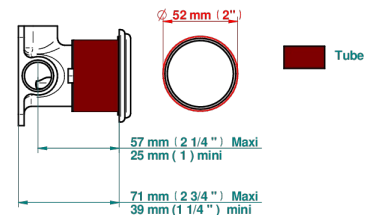

70789

19/06/2019

CARACTÉRISTIQUES

- Amboise Malachite
- Garniture pour mitigeur mural avec rosace

PRODUITS ASSOCIÉS

- Ref. G00-6540A Partie à encastrer pour mitigeur de douche mural ref.6540 (2 arrivées 1/2" et 1 sortie 1/2")

FINITIONS DISPONIBLES

Chromé - A02
Chromé / doré - G02
Chromé mat - C02
Doré brillant - F01
Doré mat - F07
Nickel brillant - B01

Nickel mat - C01
Noir mat céramique - D30
Or pâle - F30
Or pâle mat - F31
Pvd blush - H62
Pvd blush mat - H60

Pvd couleur bronze brown - F33
Pvd couleur bronze brown - mat - F34
Pvd couleur doré - H52
Pvd couleur doré mat - H53
Pvd couleur laiton - H49
Pvd couleur laiton mat - H50

Pvd couleur nickel - H55
Pvd couleur nickel mat - H56
Pvd graphite - H64
Pvd graphite mat - H65
Pvd umber - H66
Pvd umber mat - H67

Vieux nickel - H28