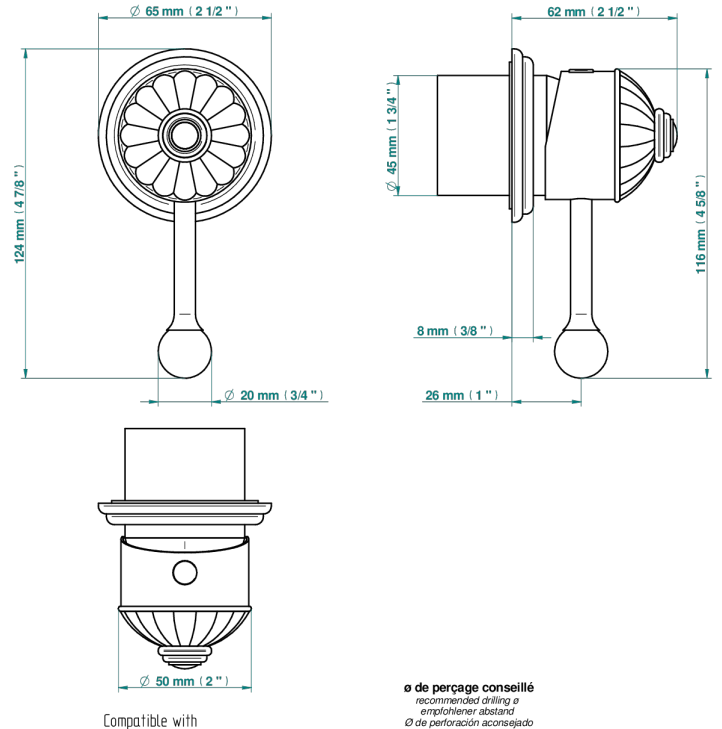

AMBOISE MALACHITE

A1J-6540RB

Garniture pour mitigeur mural avec rosace

THG®
PARIS

Compatible with

6540A
6540A/W

6540/US