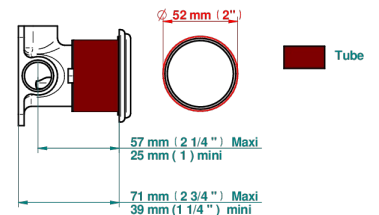

70789

19/06/2019

EIGENSCHAFTEN

- Amboise, Malachit
- Trim only for wall mixer on rosette

ÄHNLICHE PRODUKTE

- Ref. G00-6540A Up-teil für einhand-einhebelmischer-brausebatterie

VERFÜGBARE OBERFLÄCHEN

Altnickel - H28
Blassgold - F30
Blassgold matt unlackiert - F31
Chrom - A02
Chrom / gold - G02
Chrom matt - C02

Gold - F01
Gold matt - F07
Mattschwarz keramik - D30
Nickel matt - C01
Pvd blush - H62
Pvd blush matt - H60

Pvd bronze braun - F33
Pvd bronze braun matt - F34
Pvd gold - H52
Pvd gold matt - H53
Pvd graphite - H64
Pvd graphite matt - H65

Pvd messing - H49
Pvd messing matt - H50
Pvd nickel - H55
Pvd nickel matt - H56
Pvd umber - H66
Pvd umber matt - H67

Silbernickel - B01