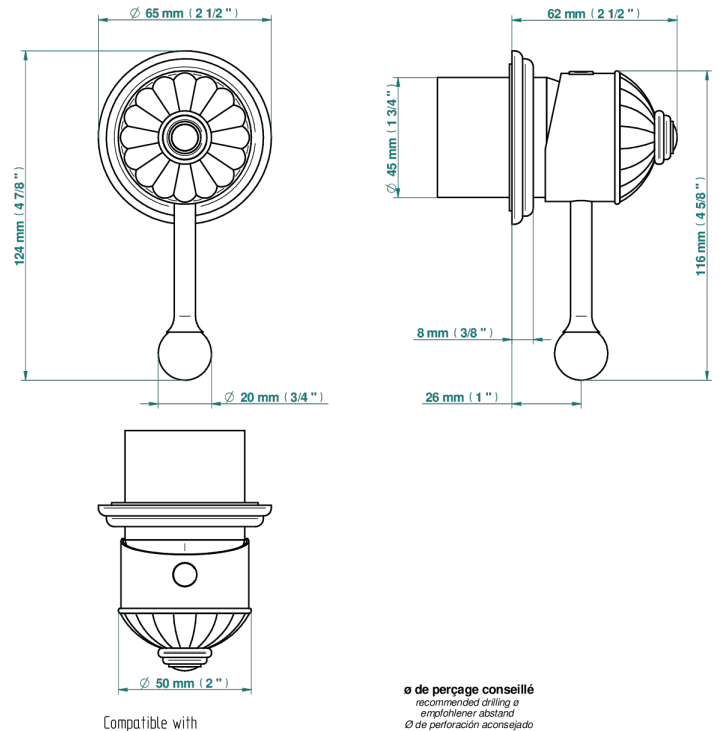

AMBOISE, MALACHIT

A1J-6540RB

Trim only for wall mixer on rosette

THG®
PARIS

Compatible with

6540A
6540A/W

6540A/US