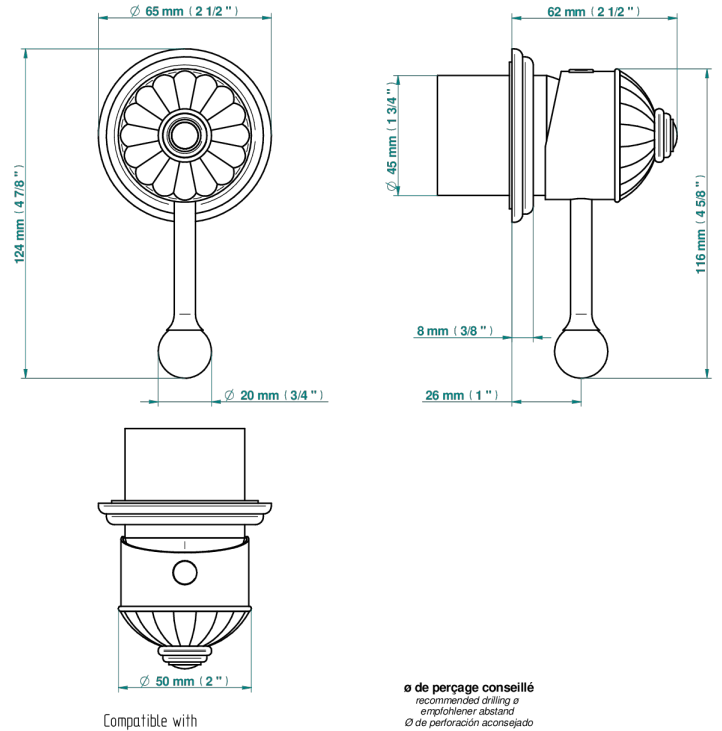

AMBOISE MALACHITE

A1J-6540RB

Garniture pour mitigeur mural avec rosace

THG®
PARIS

Compatible with