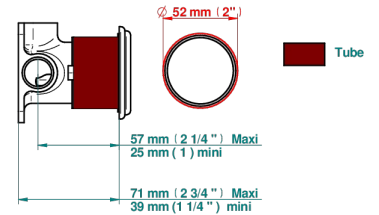

70789

19/06/2019

CARACTÉRISTIQUES

- Amboise Malachite
- Garniture pour mitigeur mural avec rosace

PRODUITS ASSOCIÉS

- Ref. G00-6540A Partie à encastrer pour mitigeur de douche mural ref.6540 (2 arrivées 1/2" et 1 sortie 1/2")

FINITIONS DISPONIBLES

Chromé - A02
Chromé / doré - G02
Chromé mat - C02
Doré brillant - F01
Doré mat - F07
Nickel brillant - B01

Nickel mat - C01
Noir mat céramique - D30
Or pâle - F30
Or pâle mat - F31
Pvd blush - H62
Pvd blush mat - H60

Pvd couleur bronze brown - F33
Pvd couleur bronze brown - mat - F34
Pvd couleur doré - H52
Pvd couleur doré mat - H53
Pvd couleur laiton - H49
Pvd couleur laiton mat - H50

Pvd couleur nickel - H55
Pvd couleur nickel mat - H56
Pvd graphite - H64
Pvd graphite mat - H65
Pvd umber - H66
Pvd umber mat - H67

Vieux nickel - H28