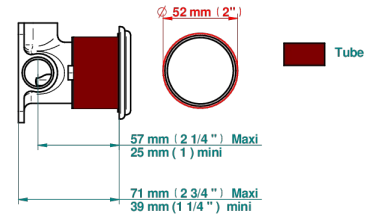

70787

18/06/2019

CARACTÉRISTIQUES

- Charleston à manettes
- Garniture pour mitigeur mural avec rosace

PRODUITS ASSOCIÉS

- Ref. G00-6540A/US Partie à encastrer pour mitigeur de douche ref.6540 - standard américain

FINITIONS DISPONIBLES

Bronze clair - D01
Chromé - A02
Chromé / doré - G02
Chromé mat - C02
Doré brillant - F01
Doré mat - F07

Laiton fumé naturel - A13
Nickel brillant - B01
Nickel mat - C01
Noir mat céramique - D30
Or pâle - F30
Or pâle mat - F31

Pvd blush - H62
Pvd blush mat - H60
Pvd couleur bronze brown - F33
Pvd couleur bronze brown - mat - F34
Pvd couleur doré - H52
Pvd couleur doré mat - H53

Pvd couleur laiton - H49
Pvd couleur laiton mat - H50
Pvd couleur nickel - H55
Pvd couleur nickel mat - H56
Pvd graphite - H64
Pvd graphite mat - H65

Pvd umber - H66
Pvd umber mat - H67
Vieux nickel - H28