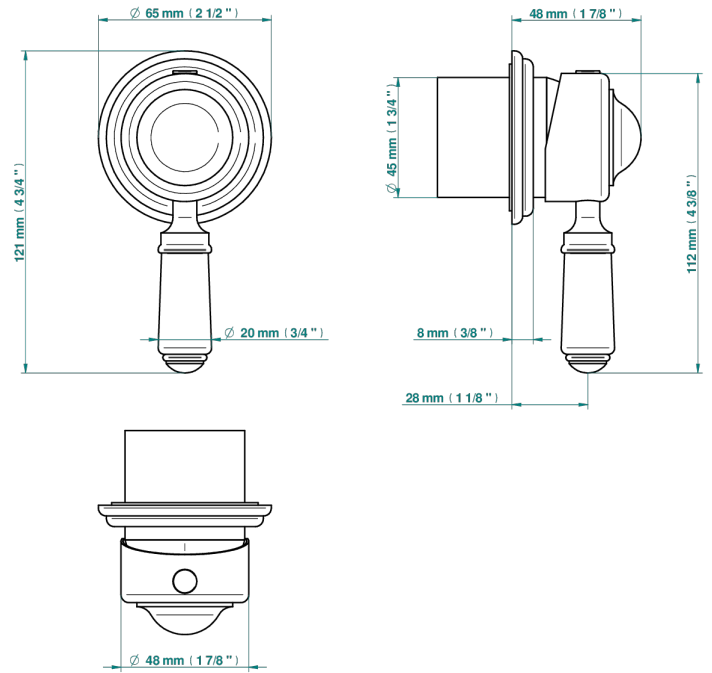

CHARLESTON A MANETTES

G75-6540RB

Garniture pour mitigeur mural avec rosace

THG®
PARIS

Compatible with

6540A
6540A/W

6540A/US