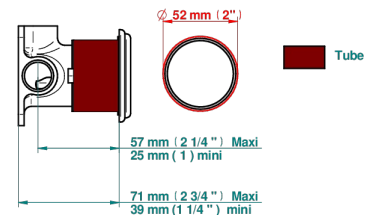

70787

18/06/2019

CARACTERÍSTICAS

- Charleston con manetas
- Trim only for wall mixer on rosette

PRODUCTOS RELACIONADOS

- Ref. G00-6540A/US Partie à encastrer pour mitigeur de douche ref.6540 - standard américain

ACABADOS DISPONIBLES

Bronce claro - D01
Cerámica negra mate - D30
Cromo - A02
Cromo / dorado - G02
Cromo mate - C02
Dorado - F01

Dorado mate - F07
Dorado pálido - F30
Dorado pálido mate (sin barniz) - F31
Natural smoked Brass - A13
Níquel - B01
Níquel mate - C01

Níquel viejo - H28
Pvd blush - H62
Pvd blush mate - H60
Pvd color latón - H49
Pvd color latón mate - H50
Pvd color níquel - H55

Pvd color níquel mate - H56
Pvd color oro - H52
Pvd color oro mate - H53
Pvd grafito - H64
Pvd grafito mate - H65
Pvd marrón bronce - F33

Pvd marrón bronce mate - F34
Pvd umber - H66
Pvd umber mate - H67