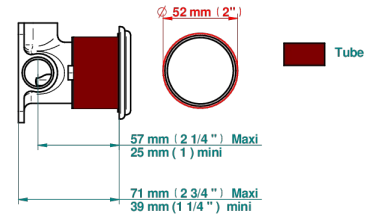

70787

18/06/2019

CARACTÉRISTIQUES

- Charleston à manettes
- Garniture pour mitigeur mural avec rosace

PRODUITS ASSOCIÉS

- Ref. G00-6540A Partie à encastrer pour mitigeur de douche mural ref.6540 (2 arrivées 1/2" et 1 sortie 1/2")

FINITIONS DISPONIBLES

Bronze clair - D01
Chromé - A02
Chromé / doré - G02
Chromé mat - C02
Doré brillant - F01
Doré mat - F07

Laiton fumé naturel - A13
Nickel brillant - B01
Nickel mat - C01
Noir mat céramique - D30
Or pâle - F30
Or pâle mat - F31

Pvd blush - H62
Pvd blush mat - H60
Pvd couleur bronze brown - F33
Pvd couleur bronze brown - mat - F34
Pvd couleur doré - H52
Pvd couleur doré mat - H53

Pvd couleur laiton - H49
Pvd couleur laiton mat - H50
Pvd couleur nickel - H55
Pvd couleur nickel mat - H56
Pvd graphite - H64
Pvd graphite mat - H65

Pvd umber - H66
Pvd umber mat - H67
Vieux nickel - H28