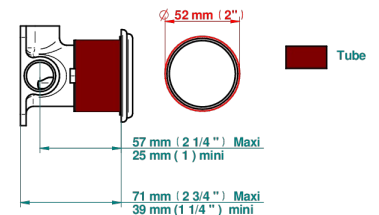

70787

18/06/2019

CARACTERÍSTICAS

- Charleston con manetas
- Trim only for wall mixer on rosette

PRODUCTOS RELACIONADOS

- Ref. G00-6540A Rough parts for wall mounted flush fit shower mixer 2 x 1/2" inlets 1 x 1/2" outlet

ACABADOS DISPONIBLES

Bronce claro - D01
Cerámica negra mate - D30
Cromo - A02
Cromo / dorado - G02
Cromo mate - C02
Dorado - F01

Dorado mate - F07
Dorado pálido - F30
Dorado pálido mate (sin barniz) - F31
Natural smoked Brass - A13
Níquel - B01
Níquel mate - C01

Níquel viejo - H28
Pvd blush - H62
Pvd blush mate - H60
Pvd color latón - H49
Pvd color latón mate - H50
Pvd color níquel - H55

Pvd color níquel mate - H56
Pvd color oro - H52
Pvd color oro mate - H53
Pvd grafito - H64
Pvd grafito mate - H65
Pvd marrón bronce - F33

Pvd marrón bronce mate - F34
Pvd umber - H66
Pvd umber mate - H67