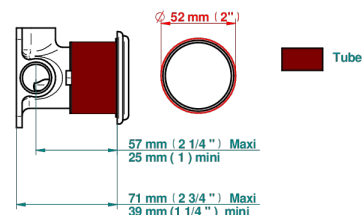

70787

18/06/2019

EIGENSCHAFTEN

- Charleston, Hebel
- Trim only for wall mixer on rosette

ÄHNLICHE PRODUKTE

- Ref. G00-6540A Up-teil für einhand-einhebelmischer-brausebatterie

VERFÜGBARE OBERFLÄCHEN

Altnickel - H28
Blassgold - F30
Blassgold matt unlackiert - F31
Bronze hell - D01
Chrom - A02
Chrom / gold - G02

Chrom matt - C02
Gold - F01
Gold matt - F07
Mattschwarz keramik - D30
Natural smoked Brass - A13
Nickel matt - C01

Pvd blush - H62
Pvd blush matt - H60
Pvd bronze braun - F33
Pvd bronze braun matt - F34
Pvd gold - H52
Pvd gold matt - H53

Pvd graphite - H64
Pvd graphite matt - H65
Pvd messing - H49
Pvd messing matt - H50
Pvd nickel - H55
Pvd nickel matt - H56

Pvd umber - H66
Pvd umber matt - H67
Silbernickel - B01