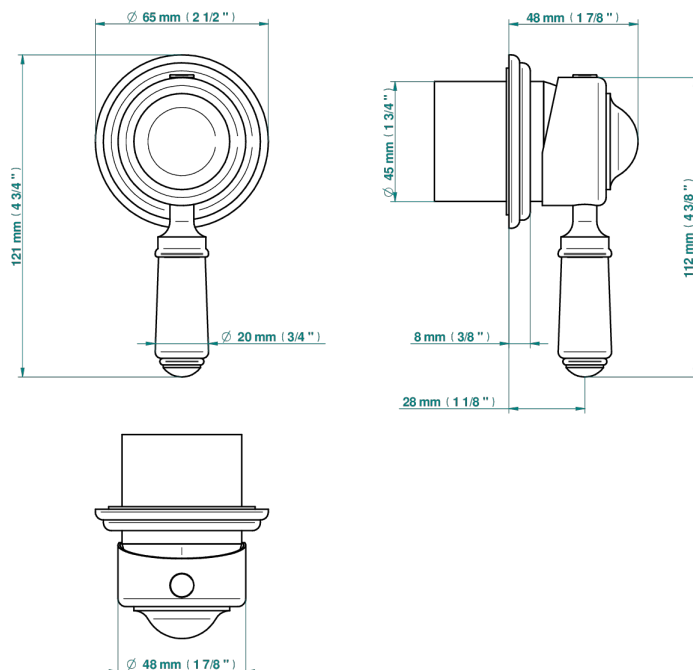

CHARLESTON, HEBEL

G75-6540RB

Trim only for wall mixer on rosette

THG®
PARIS

Compatible with

6540A
6540A/W

6540/US