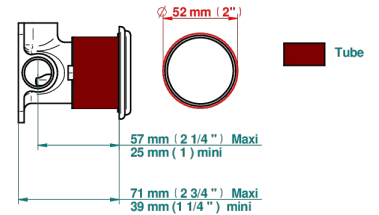

70787

18/06/2019

CARACTÉRISTIQUES

- Charleston
- Garniture pour mitigeur mural avec rosace

PRODUITS ASSOCIÉS

- Ref. G00-6540A/US Partie à encastrer pour mitigeur de douche ref.6540 - standard américain

FINITIONS DISPONIBLES

Bronze clair - D01
Chromé - A02
Chromé / doré - G02
Chromé mat - C02
Doré brillant - F01
Doré mat - F07

Laiton fumé naturel - A13
Nickel brillant - B01
Nickel mat - C01
Noir mat céramique - D30
Or pâle - F30
Or pâle mat - F31

Pvd blush - H62
Pvd blush mat - H60
Pvd couleur bronze brown - F33
Pvd couleur bronze brown - mat - F34
Pvd couleur doré - H52
Pvd couleur doré mat - H53

Pvd couleur laiton - H49
Pvd couleur laiton mat - H50
Pvd couleur nickel - H55
Pvd couleur nickel mat - H56
Pvd graphite - H64
Pvd graphite mat - H65

Pvd umber - H66
Pvd umber mat - H67
Vieux cuivre rouge mat - H07
Vieux nickel - H28