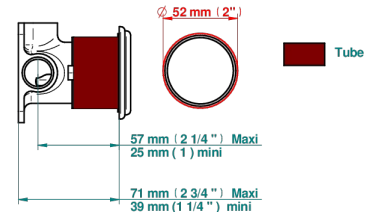

70787

18/06/2019

CARACTERÍSTICAS

- Charleston
- Trim only for wall mixer on rosette

PRODUCTOS RELACIONADOS

- Ref. G00-6540A/US Partie à encastrer pour mitigeur de douche ref.6540 - standard américain

ACABADOS DISPONIBLES

Bronce claro - D01
Cerámica negra mate - D30
Cobre viejo mate - H07
Cromo - A02
Cromo / dorado - G02
Cromo mate - C02

Dorado - F01
Dorado mate - F07
Dorado pálido - F30
Dorado pálido mate (sin barniz) - F31
Natural smoked Brass - A13
Níquel - B01

Níquel mate - C01
Níquel viejo - H28
Pvd blush - H62
Pvd blush mate - H60
Pvd color latón - H49
Pvd color latón mate - H50

Pvd color níquel - H55
Pvd color níquel mate - H56
Pvd color oro - H52
Pvd color oro mate - H53
Pvd grafito - H64
Pvd grafito mate - H65

Pvd marrón bronce - F33
Pvd marrón bronce mate - F34
Pvd umber - H66
Pvd umber mate - H67