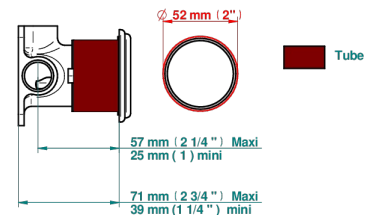

70787

18/06/2019

CARACTÉRISTIQUES

- Charleston
- Garniture pour mitigeur mural avec rosace

PRODUITS ASSOCIÉS

- Ref. G00-6540A Partie à encastrer pour mitigeur de douche mural ref.6540 (2 arrivées 1/2" et 1 sortie 1/2")

FINITIONS DISPONIBLES

Bronze clair - D01
Chromé - A02
Chromé / doré - G02
Chromé mat - C02
Doré brillant - F01
Doré mat - F07

Laiton fumé naturel - A13
Nickel brillant - B01
Nickel mat - C01
Noir mat céramique - D30
Or pâle - F30
Or pâle mat - F31

Pvd blush - H62
Pvd blush mat - H60
Pvd couleur bronze brown - F33
Pvd couleur bronze brown - mat - F34
Pvd couleur doré - H52
Pvd couleur doré mat - H53

Pvd couleur laiton - H49
Pvd couleur laiton mat - H50
Pvd couleur nickel - H55
Pvd couleur nickel mat - H56
Pvd graphite - H64
Pvd graphite mat - H65

Pvd umber - H66
Pvd umber mat - H67
Vieux cuivre rouge mat - H07
Vieux nickel - H28