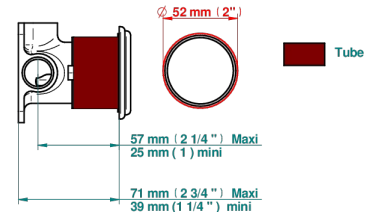

70787

18/06/2019

CARACTERÍSTICAS

- Charleston
- Trim only for wall mixer on rosette

PRODUCTOS RELACIONADOS

- Ref. G00-6540A Rough parts for wall mounted flush fit shower mixer 2 x 1/2" inlets 1 x 1/2" outlet

ACABADOS DISPONIBLES

Bronce claro - D01
Cerámica negra mate - D30
Cobre viejo mate - H07
Cromo - A02
Cromo / dorado - G02
Cromo mate - C02

Dorado - F01
Dorado mate - F07
Dorado pálido - F30
Dorado pálido mate (sin barniz) - F31
Natural smoked Brass - A13
Níquel - B01

Níquel mate - C01
Níquel viejo - H28
Pvd blush - H62
Pvd blush mate - H60
Pvd color latón - H49
Pvd color latón mate - H50

Pvd color níquel - H55
Pvd color níquel mate - H56
Pvd color oro - H52
Pvd color oro mate - H53
Pvd grafito - H64
Pvd grafito mate - H65

Pvd marrón bronce - F33
Pvd marrón bronce mate - F34
Pvd umber - H66
Pvd umber mate - H67