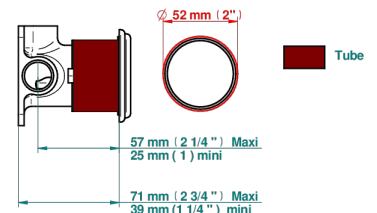

70787

18/06/2019

CARACTERÍSTICAS

- 1900 con manetas
- Trim only for wall mixer on rosette

PRODUCTOS RELACIONADOS

- Ref. G00-6540A/US Partie à encastrer pour mitigeur de douche ref.6540 - standard américain

ACABADOS DISPONIBLES

Bronce claro - D01
Cerámica negra mate - D30
Cobre viejo mate - H07
Cromo - A02
Cromo / dorado - G02
Cromo mate - C02

Dorado - F01
Dorado mate - F07
Dorado pálido - F30
Dorado pálido mate (sin barniz) - F31
Natural smoked Brass - A13
Níquel - B01

Níquel mate - C01
Níquel viejo - H28
Pvd blush - H62
Pvd blush mate - H60
Pvd color latón - H49
Pvd color latón mate - H50

Pvd color níquel - H55
Pvd color níquel mate - H56
Pvd color oro - H52
Pvd color oro mate - H53
Pvd grafito - H64
Pvd grafito mate - H65

Pvd marrón bronce - F33
Pvd marrón bronce mate - F34
Pvd umber - H66
Pvd umber mate - H67