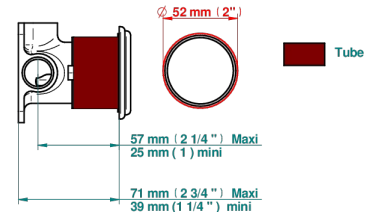

70787

18/06/2019

CARACTÉRISTIQUES

- 1900 à manettes
- Garniture pour mitigeur mural avec rosace

PRODUITS ASSOCIÉS

- Ref. G00-6540A Partie à encastrer pour mitigeur de douche mural ref.6540 (2 arrivées 1/2" et 1 sortie 1/2")

FINITIONS DISPONIBLES

Bronze clair - D01
Chromé - A02
Chromé / doré - G02
Chromé mat - C02
Doré brillant - F01
Doré mat - F07

Laiton fumé naturel - A13
Nickel brillant - B01
Nickel mat - C01
Noir mat céramique - D30
Or pâle - F30
Or pâle mat - F31

Pvd blush - H62
Pvd blush mat - H60
Pvd couleur bronze brown - F33
Pvd couleur bronze brown - mat - F34
Pvd couleur doré - H52
Pvd couleur doré mat - H53

Pvd couleur laiton - H49
Pvd couleur laiton mat - H50
Pvd couleur nickel - H55
Pvd couleur nickel mat - H56
Pvd graphite - H64
Pvd graphite mat - H65

Pvd umber - H66
Pvd umber mat - H67
Vieux cuivre rouge mat - H07
Vieux nickel - H28