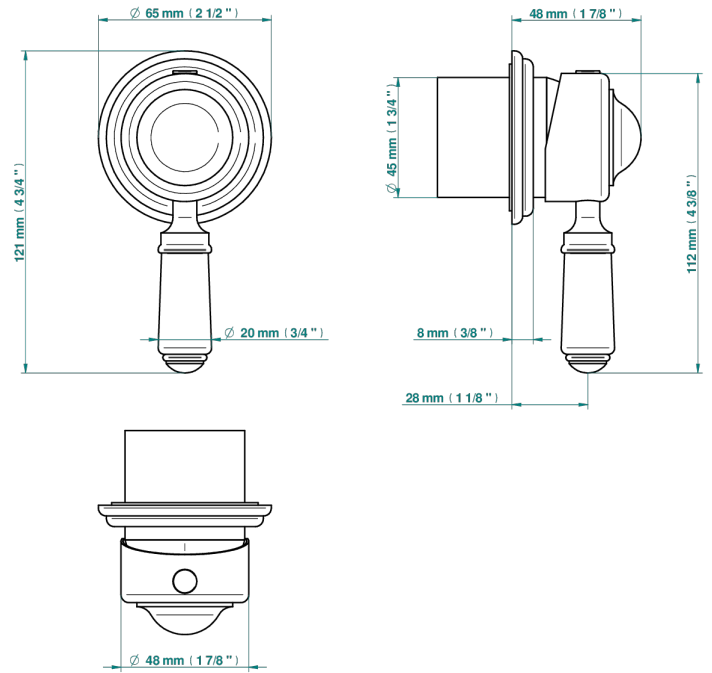

1900 A MANETTES

G28-6540RB

Garniture pour mitigeur mural avec rosace

THG®
PARIS

Compatible with

6540A
6540A/W

6540/US