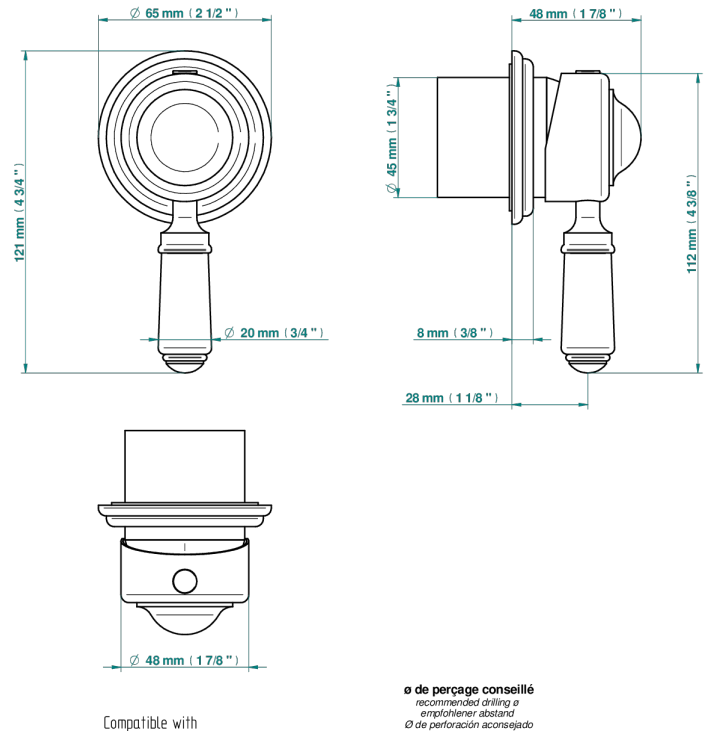

1900

G25-6540RB

Garniture pour mitigeur mural avec rosace

THG®
PARIS