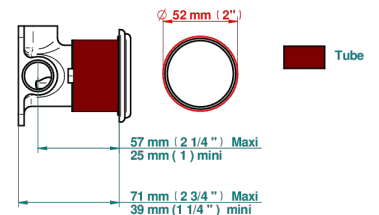

70787

18/06/2019

CARACTÉRISTIQUES

- 1900
- Garniture pour mitigeur mural avec rosace

PRODUITS ASSOCIÉS

- Ref. G00-6540A/US Partie à encastrer pour mitigeur de douche ref.6540 - standard américain

FINITIONS DISPONIBLES

Bronze clair - D01
Chromé - A02
Chromé / doré - G02
Chromé mat - C02
Doré brillant - F01
Doré mat - F07

Laiton fumé naturel - A13
Nickel brillant - B01
Nickel mat - C01
Noir mat céramique - D30
Or pâle - F30
Or pâle mat - F31

Pvd blush - H62
Pvd blush mat - H60
Pvd couleur bronze brown - F33
Pvd couleur bronze brown - mat - F34
Pvd couleur doré - H52
Pvd couleur doré mat - H53

Pvd couleur laiton - H49
Pvd couleur laiton mat - H50
Pvd couleur nickel - H55
Pvd couleur nickel mat - H56
Pvd graphite - H64
Pvd graphite mat - H65

Pvd umber - H66
Pvd umber mat - H67
Vieux cuivre rouge mat - H07
Vieux nickel - H28