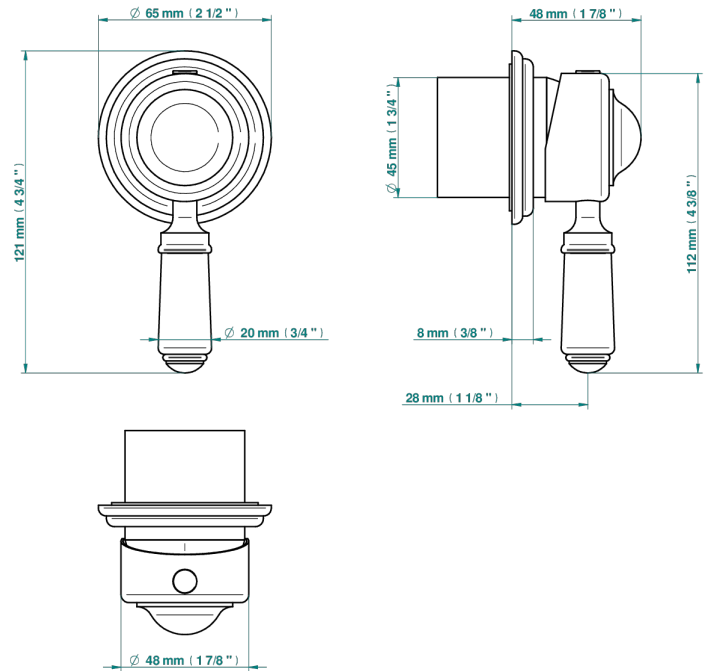

1900

G25-6540RB

Garniture pour mitigeur mural avec rosace

THG®
PARIS

Compatible with

6540A
6540A/W

6540A/US