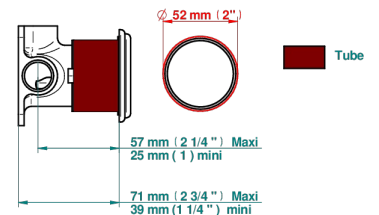

70787

18/06/2019

CARACTÉRISTIQUES

- 1900
- Garniture pour mitigeur mural avec rosace

PRODUITS ASSOCIÉS

- Ref. G00-6540A Partie à encastrer pour mitigeur de douche mural ref.6540 (2 arrivées 1/2" et 1 sortie 1/2")

FINITIONS DISPONIBLES

Bronze clair - D01
Chromé - A02
Chromé / doré - G02
Chromé mat - C02
Doré brillant - F01
Doré mat - F07

Laiton fumé naturel - A13
Nickel brillant - B01
Nickel mat - C01
Noir mat céramique - D30
Or pâle - F30
Or pâle mat - F31

Pvd blush - H62
Pvd blush mat - H60
Pvd couleur bronze brown - F33
Pvd couleur bronze brown - mat - F34
Pvd couleur doré - H52
Pvd couleur doré mat - H53

Pvd couleur laiton - H49
Pvd couleur laiton mat - H50
Pvd couleur nickel - H55
Pvd couleur nickel mat - H56
Pvd graphite - H64
Pvd graphite mat - H65

Pvd umber - H66
Pvd umber mat - H67
Vieux cuivre rouge mat - H07
Vieux nickel - H28