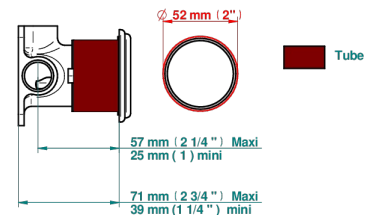

70787

18/06/2019

CARACTERÍSTICAS

- 1900
- Trim only for wall mixer on rosette

PRODUCTOS RELACIONADOS

- Ref. G00-6540A Rough parts for wall mounted flush fit shower mixer 2 x 1/2" inlets 1 x 1/2" outlet

ACABADOS DISPONIBLES

Bronce claro - D01
Cerámica negra mate - D30
Cobre viejo mate - H07
Cromo - A02
Cromo / dorado - G02
Cromo mate - C02

Dorado - F01
Dorado mate - F07
Dorado pálido - F30
Dorado pálido mate (sin barniz) - F31
Natural smoked Brass - A13
Níquel - B01

Níquel mate - C01
Níquel viejo - H28
Pvd blush - H62
Pvd blush mate - H60
Pvd color latón - H49
Pvd color latón mate - H50

Pvd color níquel - H55
Pvd color níquel mate - H56
Pvd color oro - H52
Pvd color oro mate - H53
Pvd grafito - H64
Pvd grafito mate - H65

Pvd marrón bronce - F33
Pvd marrón bronce mate - F34
Pvd umber - H66
Pvd umber mate - H67