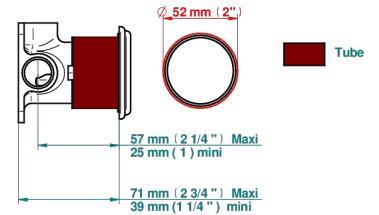

70787

18/06/2019

CARACTÉRISTIQUES

- Broadway
- Garniture pour mitigeur mural avec rosace

PRODUITS ASSOCIÉS

- Ref. G00-6540A/US Partie à encastrer pour mitigeur de douche ref.6540 - standard américain

FINITIONS DISPONIBLES

Bronze clair - D01
Chromé - A02
Chromé / doré - G02
Chromé mat - C02
Doré brillant - F01
Doré mat - F07

Laiton fumé naturel - A13
Nickel brillant - B01
Nickel mat - C01
Noir mat céramique - D30
Or pâle - F30
Or pâle mat - F31

Pvd blush - H62
Pvd blush mat - H60
Pvd couleur bronze brown - F33
Pvd couleur bronze brown - mat - F34
Pvd couleur doré - H52
Pvd couleur doré mat - H53

Pvd couleur laiton - H49
Pvd couleur laiton mat - H50
Pvd couleur nickel - H55
Pvd couleur nickel mat - H56
Pvd graphite - H64
Pvd graphite mat - H65

Pvd umber - H66
Pvd umber mat - H67
Vieux cuivre rouge mat - H07
Vieux nickel - H28