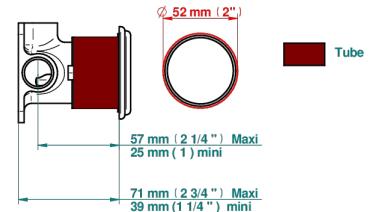

70787

18/06/2019

CARACTERÍSTICAS

- Broadway
- Trim only for wall mixer on rosette

PRODUCTOS RELACIONADOS

- Ref. G00-6540A/US Partie à encastrer pour mitigeur de douche ref.6540 - standard américain

ACABADOS DISPONIBLES

Bronce claro - D01
Cerámica negra mate - D30
Cobre viejo mate - H07
Cromo - A02
Cromo / dorado - G02
Cromo mate - C02

Dorado - F01
Dorado mate - F07
Dorado pálido - F30
Dorado pálido mate (sin barniz) - F31
Natural smoked Brass - A13
Níquel - B01

Níquel mate - C01
Níquel viejo - H28
Pvd blush - H62
Pvd blush mate - H60
Pvd color latón - H49
Pvd color latón mate - H50

Pvd color níquel - H55
Pvd color níquel mate - H56
Pvd color oro - H52
Pvd color oro mate - H53
Pvd grafito - H64
Pvd grafito mate - H65

Pvd marrón bronce - F33
Pvd marrón bronce mate - F34
Pvd umber - H66
Pvd umber mate - H67