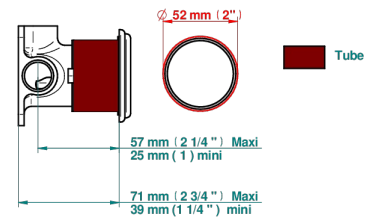

70787

18/06/2019

CARACTÉRISTIQUES

- Broadway
- Garniture pour mitigeur mural avec rosace

PRODUITS ASSOCIÉS

- Ref. G00-6540A Partie à encastrer pour mitigeur de douche mural ref.6540 (2 arrivées 1/2" et 1 sortie 1/2")

FINITIONS DISPONIBLES

Bronze clair - D01
Chromé - A02
Chromé / doré - G02
Chromé mat - C02
Doré brillant - F01
Doré mat - F07

Laiton fumé naturel - A13
Nickel brillant - B01
Nickel mat - C01
Noir mat céramique - D30
Or pâle - F30
Or pâle mat - F31

Pvd blush - H62
Pvd blush mat - H60
Pvd couleur bronze brown - F33
Pvd couleur bronze brown - mat - F34
Pvd couleur doré - H52
Pvd couleur doré mat - H53

Pvd couleur laiton - H49
Pvd couleur laiton mat - H50
Pvd couleur nickel - H55
Pvd couleur nickel mat - H56
Pvd graphite - H64
Pvd graphite mat - H65

Pvd umber - H66
Pvd umber mat - H67
Vieux cuivre rouge mat - H07
Vieux nickel - H28