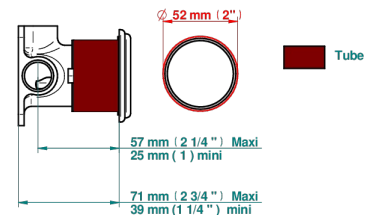

70787

18/06/2019

CARACTERÍSTICAS

- Broadway
- Trim only for wall mixer on rosette

PRODUCTOS RELACIONADOS

- Ref. G00-6540A Rough parts for wall mounted flush fit shower mixer 2 x 1/2" inlets 1 x 1/2" outlet

ACABADOS DISPONIBLES

Bronce claro - D01
Cerámica negra mate - D30
Cobre viejo mate - H07
Cromo - A02
Cromo / dorado - G02
Cromo mate - C02

Dorado - F01
Dorado mate - F07
Dorado pálido - F30
Dorado pálido mate (sin barniz) - F31
Natural smoked Brass - A13
Níquel - B01

Níquel mate - C01
Níquel viejo - H28
Pvd blush - H62
Pvd blush mate - H60
Pvd color latón - H49
Pvd color latón mate - H50

Pvd color níquel - H55
Pvd color níquel mate - H56
Pvd color oro - H52
Pvd color oro mate - H53
Pvd grafito - H64
Pvd grafito mate - H65

Pvd marrón bronce - F33
Pvd marrón bronce mate - F34
Pvd umber - H66
Pvd umber mate - H67