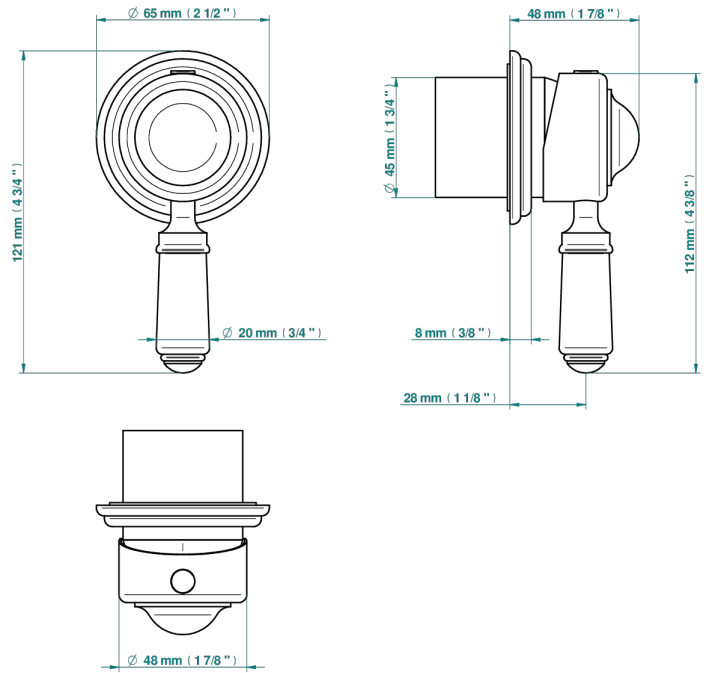

BROADWAY A MANETTES

A04-6540RB

Garniture pour mitigeur mural avec rosace

THG®
PARIS

Compatible with

6540A
6540A/W

6540/US