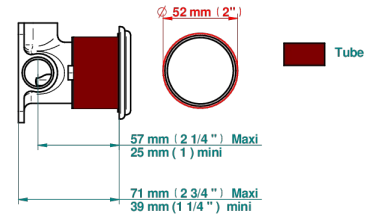

70787

18/06/2019

CARACTÉRISTIQUES

- Broadway à manettes
- Garniture pour mitigeur mural avec rosace

PRODUITS ASSOCIÉS

- Ref. G00-6540A/US Partie à encastrer pour mitigeur de douche ref.6540 - standard américain

FINITIONS DISPONIBLES

Bronze clair - D01
Chromé - A02
Chromé / doré - G02
Chromé mat - C02
Doré brillant - F01
Doré mat - F07

Laiton fumé naturel - A13
Nickel brillant - B01
Nickel mat - C01
Noir mat céramique - D30
Or pâle - F30
Or pâle mat - F31

Pvd blush - H62
Pvd blush mat - H60
Pvd couleur bronze brown - F33
Pvd couleur bronze brown - mat - F34
Pvd couleur doré - H52
Pvd couleur doré mat - H53

Pvd couleur laiton - H49
Pvd couleur laiton mat - H50
Pvd couleur nickel - H55
Pvd couleur nickel mat - H56
Pvd graphite - H64
Pvd graphite mat - H65

Pvd umber - H66
Pvd umber mat - H67
Vieux cuivre rouge mat - H07
Vieux nickel - H28