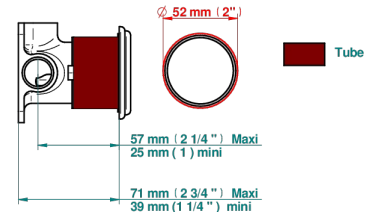

18/06/2019

70787

CARACTERÍSTICAS

- Broadway con manetas
- Trim only for wall mixer on rosette

PRODUCTOS RELACIONADOS

- Ref. G00-6540A/US Partie à encastrer pour mitigeur de douche ref.6540 - standard américain

ACABADOS DISPONIBLES

Bronce claro - D01
Cerámica negra mate - D30
Cobre viejo mate - H07
Cromo - A02
Cromo / dorado - G02
Cromo mate - C02

Dorado - F01
Dorado mate - F07
Dorado pálido - F30
Dorado pálido mate (sin barniz) - F31
Natural smoked Brass - A13
Níquel - B01

Níquel mate - C01
Níquel viejo - H28
Pvd blush - H62
Pvd blush mate - H60
Pvd color latón - H49
Pvd color latón mate - H50

Pvd color níquel - H55
Pvd color níquel mate - H56
Pvd color oro - H52
Pvd color oro mate - H53
Pvd grafito - H64
Pvd grafito mate - H65

Pvd marrón bronce - F33
Pvd marrón bronce mate - F34
Pvd umber - H66
Pvd umber mate - H67