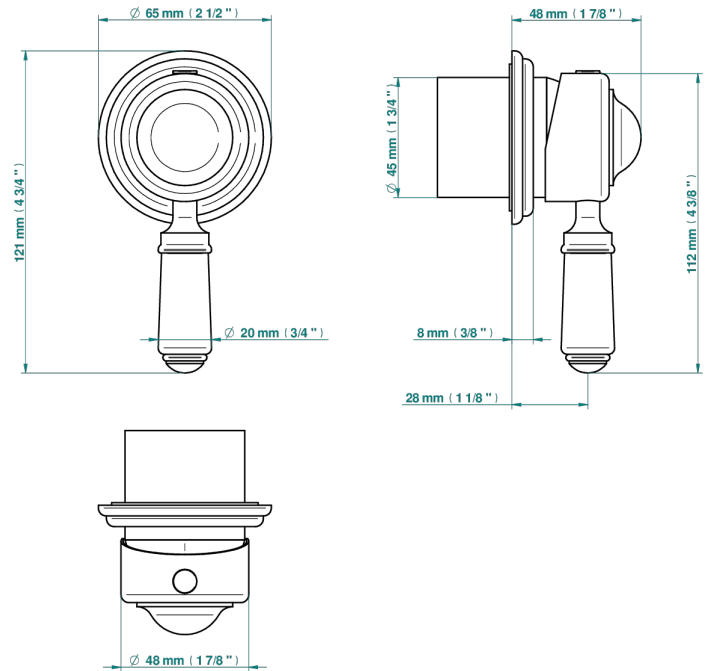

BROADWAY A MANETTES

A04-6540RB

Garniture pour mitigeur mural avec rosace

THG®
PARIS

Compatible with

6540A
6540A/W

6540A/US