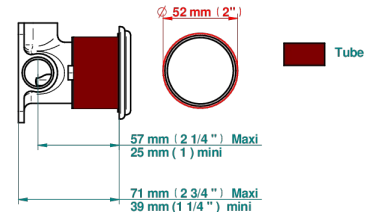

70787

18/06/2019

CARACTÉRISTIQUES

- Broadway à manettes
- Garniture pour mitigeur mural avec rosace

PRODUITS ASSOCIÉS

- Ref. G00-6540A Partie à encastrer pour mitigeur de douche mural ref.6540 (2 arrivées 1/2" et 1 sortie 1/2")

FINITIONS DISPONIBLES

Bronze clair - D01
Chromé - A02
Chromé / doré - G02
Chromé mat - C02
Doré brillant - F01
Doré mat - F07

Laiton fumé naturel - A13
Nickel brillant - B01
Nickel mat - C01
Noir mat céramique - D30
Or pâle - F30
Or pâle mat - F31

Pvd blush - H62
Pvd blush mat - H60
Pvd couleur bronze brown - F33
Pvd couleur bronze brown - mat - F34
Pvd couleur doré - H52
Pvd couleur doré mat - H53

Pvd couleur laiton - H49
Pvd couleur laiton mat - H50
Pvd couleur nickel - H55
Pvd couleur nickel mat - H56
Pvd graphite - H64
Pvd graphite mat - H65

Pvd umber - H66
Pvd umber mat - H67
Vieux cuivre rouge mat - H07
Vieux nickel - H28