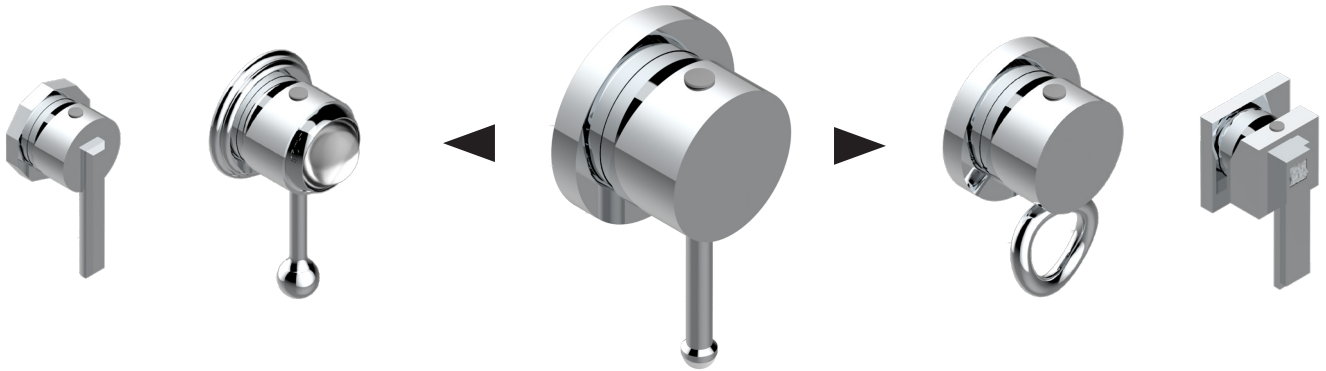

**FR** Garniture pour mitigeur mural avec rosace

**EN** Trim only for wall mixer on rosette

**Compatible avec**  
Compatible with

ref. **6540A**

**Outillage (Non-fourni)**  
Tools (Not provided)