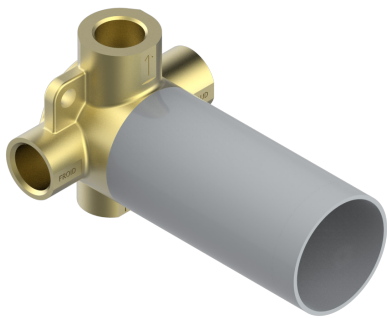

**FR** Garniture pour mitigeur mural avec rosace

**EN** Trim only for wall mixer on rosette

**Compatible avec**  
Compatible with

ref. **6540A**

**Outillage (Non-fourni)**  
Tools (Not provided)