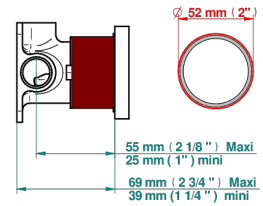

Tube

70770

09/03/2021

CARACTÉRISTIQUES

- Les Ondes à manettes
- Garniture pour mitigeur mural avec rosace

PRODUITS ASSOCIÉS

- Ref. G00-6540A Partie à encastrer pour mitigeur de douche mural ref.6540 (2 arrivées 1/2" et 1 sortie 1/2")

FINITIONS DISPONIBLES

Bronze clair - D01
Chromé - A02
Chromé / doré - G02
Chromé mat - C02
Doré brillant - F01
Doré mat - F07

Laiton fumé naturel - A13
Nickel brillant - B01
Nickel mat - C01
Noir mat céramique - D30
Or pâle - F30
Or pâle mat - F31

Pvd blush - H62
Pvd blush mat - H60
Pvd couleur bronze brown - F33
Pvd couleur bronze brown - mat - F34
Pvd couleur doré - H52
Pvd couleur doré mat - H53

Pvd couleur laiton - H49
Pvd couleur laiton mat - H50
Pvd couleur nickel - H55
Pvd couleur nickel mat - H56
Pvd graphite - H64
Pvd graphite mat - H65

Pvd umber - H66
Pvd umber mat - H67
Vieux cuivre rouge mat - H07
Vieux nickel - H28