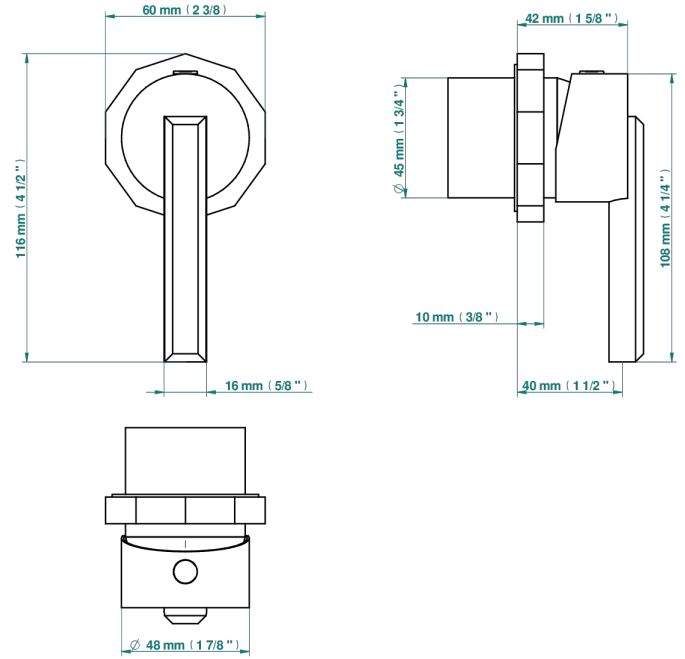

LES ONDES A MANETTES

G8B-6540RB

Garniture pour mitigeur mural avec rosace

THG
PARIS

Compatible with

6540A
6540A/W

6540A/US