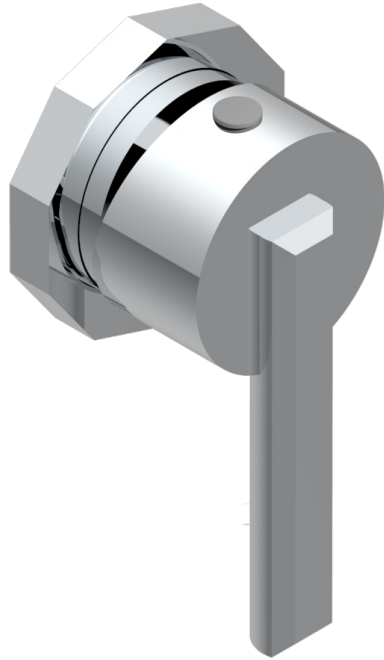

LES ONDES A MANETTES

G8B-6540RB

Garniture pour mitigeur mural avec rosace

THG
PARIS

Compatible with

6540A
6540A/W

6540A/US