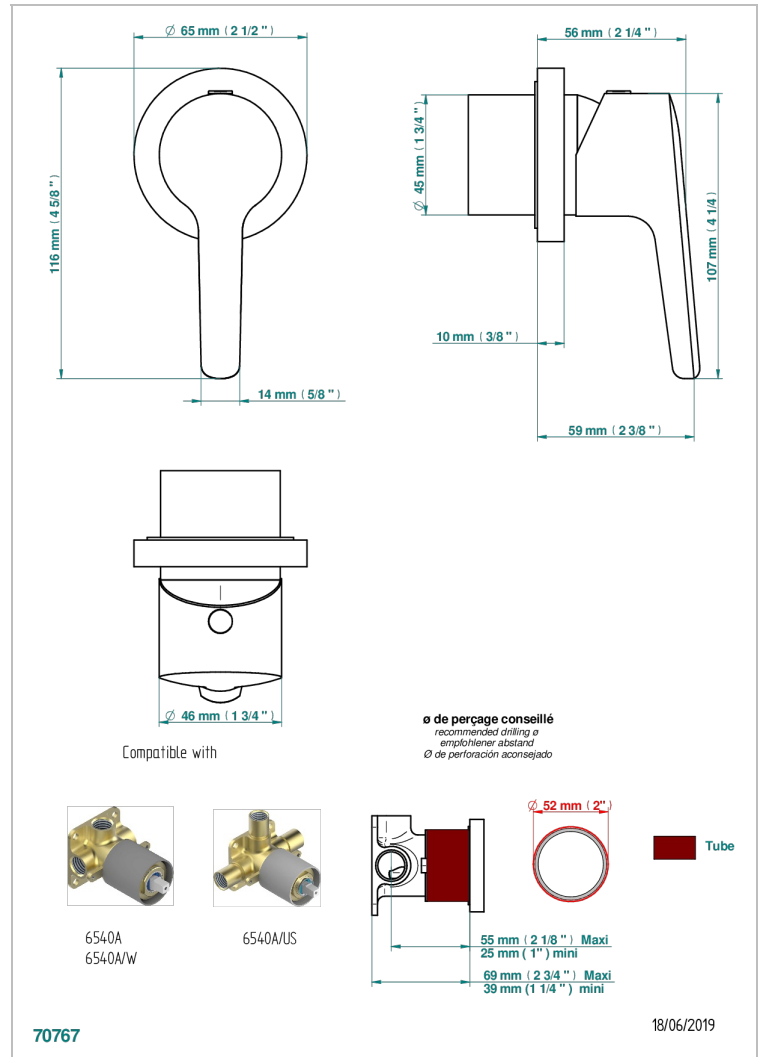

SYSTEM HOWLITE A MANETTES

G9H-6540RB

Garniture pour mitigeur mural avec rosace

THG[®]
PARIS

CARACTÉRISTIQUES

- System Howlite à manettes
- Garniture pour mitigeur mural avec rosace

PRODUITS ASSOCIÉS

- Ref. G00-6540A/US Partie à encastrer pour mitigeur de douche ref.6540 - standard américain

FINITIONS DISPONIBLES

Bronze clair - D01
Chromé - A02
Chromé mat - C02
Doré brillant - F01
Doré mat - F07
Nickel brillant - B01

Nickel mat - C01
Noir mat céramique - D30
Or pâle - F30
Or pâle mat - F31
Pvd blush - H62
Pvd blush mat - H60

Vieux cuivre rouge mat - H07
Vieux nickel - H28