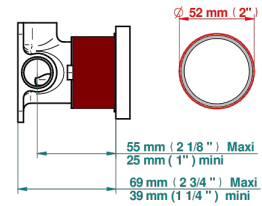

Tube

70767

18/06/2019

CARACTÉRISTIQUES

- System Howlite
- Garniture pour mitigeur mural avec rosace

PRODUITS ASSOCIÉS

- Ref. G00-6540A Partie à encastrer pour mitigeur de douche mural ref.6540 (2 arrivées 1/2" et 1 sortie 1/2")

FINITIONS DISPONIBLES

Bronze clair - D01
Chromé - A02
Chromé mat - C02
Doré brillant - F01
Doré mat - F07
Nickel brillant - B01

Nickel mat - C01
Noir mat céramique - D30
Or pâle - F30
Or pâle mat - F31
Pvd blush - H62
Pvd blush mat - H60

Pvd couleur bronze brown - F33
Pvd couleur bronze brown - mat - F34
Pvd couleur doré - H52
Pvd couleur doré mat - H53
Pvd couleur laiton - H49
Pvd couleur laiton mat - H50

Pvd couleur nickel - H55
Pvd couleur nickel mat - H56
Pvd graphite - H64
Pvd graphite mat - H65
Pvd umber - H66
Pvd umber mat - H67

Vieux cuivre rouge mat - H07
Vieux nickel - H28