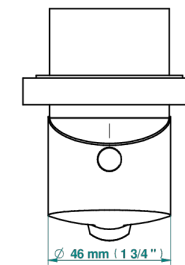

SYSTEM HOWLITE

G9G-6540RB

Garniture pour mitigeur mural avec rosace

THG®
PARIS

Compatible with

6540A
6540A/W

6540A/US