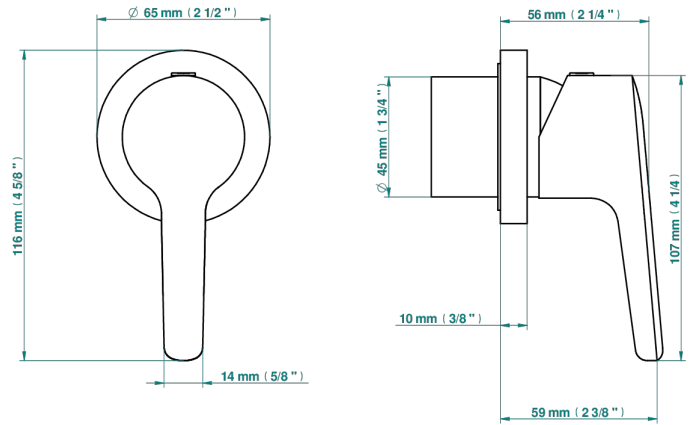

SYSTEM HOWLITE

G9G-6540RB

Garniture pour mitigeur mural avec rosace

THG®
PARIS