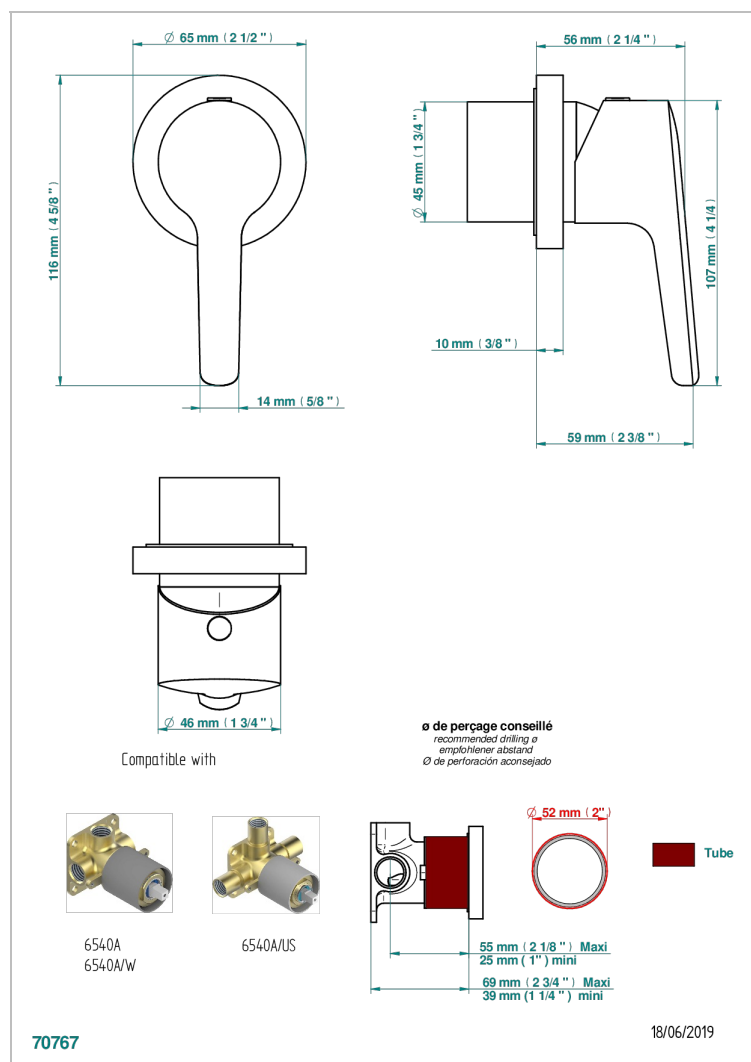

# SYSTEM METAL QUADRILLE A MANETTES

G9F-6540RB

Garniture pour mitigeur mural avec rosace

## CARACTÉRISTIQUES

- System Métal Quadrillé à manettes
- Garniture pour mitigeur mural avec rosace

## PRODUITS ASSOCIÉS

- Ref. G00-6540A Partie à encastrer pour mitigeur de douche mural ref.6540 (2 arrivées 1/2" et 1 sortie 1/2")