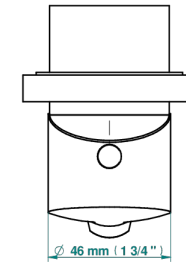

SYSTEM METAL DIAMANT

G9C-6540RB

Garniture pour mitigeur mural avec rosace

THG®
PARIS

Compatible with

6540A
6540A/W

6540A/US