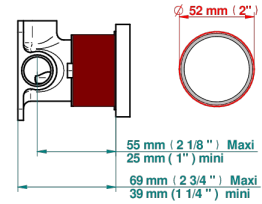

Tube

70767

18/06/2019

CARACTÉRISTIQUES

- System Métal Diamant
- Garniture pour mitigeur mural avec rosace

PRODUITS ASSOCIÉS

- Ref. G00-6540A Partie à encastrer pour mitigeur de douche mural ref.6540 (2 arrivées 1/2" et 1 sortie 1/2")

FINITIONS DISPONIBLES

Bronze clair - D01
Chromé - A02
Chromé insert doré - GA1
Chromé mat - C02
Doré brillant - F01
Doré mat - F07

Nickel brillant - B01
Nickel mat - C01
Noir mat céramique - D30
Or pâle - F30
Or pâle mat - F31
Pvd blush - H62

Pvd blush mat - H60
Pvd couleur bronze brown - F33
Pvd couleur bronze brown - mat - F34
Pvd couleur doré - H52
Pvd couleur doré mat - H53
Pvd couleur laiton - H49

Pvd couleur laiton mat - H50
Pvd couleur nickel - H55
Pvd couleur nickel mat - H56
Pvd graphite - H64
Pvd graphite mat - H65
Pvd umber - H66

Pvd umber mat - H67
Vieux cuivre rouge mat - H07
Vieux nickel - H28