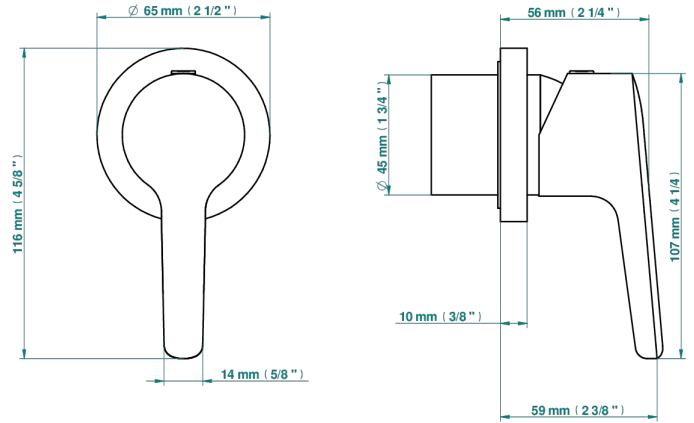

SYSTEM METAL DIAMANT

G9C-6540RB

Garniture pour mitigeur mural avec rosace

THG®
PARIS

Compatible with

6540A
6540A/W

6540A/US

Tube

70767

18/06/2019

CARACTÉRISTIQUES

- System Métal Diamant
- Garniture pour mitigeur mural avec rosace

PRODUITS ASSOCIÉS

- Ref. G00-6540A Partie à encastrer pour mitigeur de douche mural ref.6540 (2 arrivées 1/2" et 1 sortie 1/2")

FINITIONS DISPONIBLES

Bronze clair - D01
Chromé - A02
Chromé insert doré - GA1
Chromé mat - C02
Doré brillant - F01
Doré mat - F07

Nickel brillant - B01
Nickel mat - C01
Noir mat céramique - D30
Or pâle - F30
Or pâle mat - F31
Pvd blush - H62

Pvd blush mat - H60
Pvd couleur bronze brown - F33
Pvd couleur bronze brown - mat - F34
Pvd couleur doré - H52
Pvd couleur doré mat - H53
Pvd couleur laiton - H49

Pvd couleur laiton mat - H50
Pvd couleur nickel - H55
Pvd couleur nickel mat - H56
Pvd graphite - H64
Pvd graphite mat - H65
Pvd umber - H66

Pvd umber mat - H67
Vieux cuivre rouge mat - H07
Vieux nickel - H28