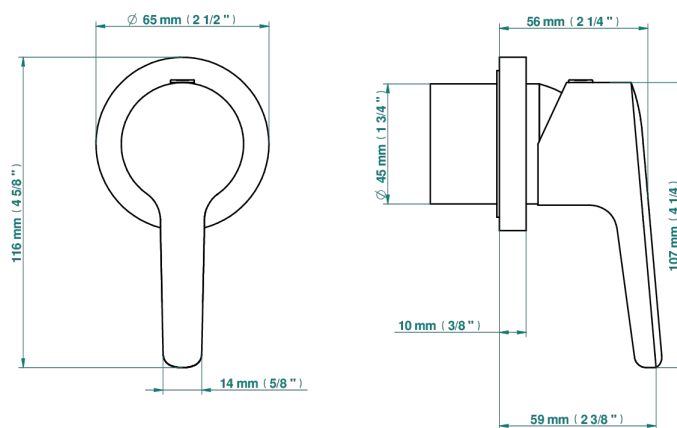

SYSTEM METAL LISSE

G9A-6540RB

Garniture pour mitigeur mural avec rosace

THG
PARIS

Compatible with

6540A
6540A/W

6540A/US

Tube

70767

18/06/2019

CARACTÉRISTIQUES

- System Métal lisse
- Garniture pour mitigeur mural avec rosace

PRODUITS ASSOCIÉS

- Ref. G00-6540A/US Partie à encastrer pour mitigeur de douche ref.6540 - standard américain

FINITIONS DISPONIBLES

Bronze clair - D01
Chromé - A02
Chromé insert doré - GA1
Chromé mat - C02
Doré brillant - F01
Doré mat - F07

Nickel brillant - B01
Nickel mat - C01
Noir mat céramique - D30
Or pâle - F30
Or pâle mat - F31
Pvd blush - H62

Pvd blush mat - H60
Pvd couleur bronze brown - F33
Pvd couleur bronze brown - mat - F34
Pvd couleur doré - H52
Pvd couleur doré mat - H53
Pvd couleur laiton - H49

Pvd couleur laiton mat - H50
Pvd couleur nickel - H55
Pvd couleur nickel mat - H56
Pvd graphite - H64
Pvd graphite mat - H65
Pvd umber - H66

Pvd umber mat - H67
Vieux cuivre rouge mat - H07
Vieux nickel - H28