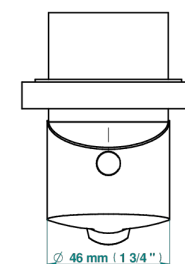

SYSTEM METAL LISSE

G9A-6540RB

Garniture pour mitigeur mural avec rosace

THG
PARIS

Compatible with

6540A
6540A/W

6540A/US