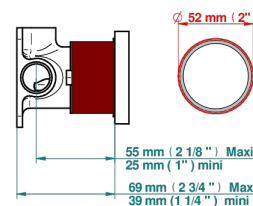

Tube

70767

18/06/2019

CARACTÉRISTIQUES

- System Métal lisse
- Garniture pour mitigeur mural avec rosace

PRODUITS ASSOCIÉS

- Ref. G00-6540A/US Partie à encastrer pour mitigeur de douche ref.6540 - standard américain

FINITIONS DISPONIBLES

Bronze clair - D01
Chromé - A02
Chromé insert doré - GA1
Chromé mat - C02
Doré brillant - F01
Doré mat - F07

Nickel brillant - B01
Nickel mat - C01
Noir mat céramique - D30
Or pâle - F30
Or pâle mat - F31
Pvd blush - H62

Pvd blush mat - H60
Pvd couleur bronze brown - F33
Pvd couleur bronze brown - mat - F34
Pvd couleur doré - H52
Pvd couleur doré mat - H53
Pvd couleur laiton - H49

Pvd couleur laiton mat - H50
Pvd couleur nickel - H55
Pvd couleur nickel mat - H56
Pvd graphite - H64
Pvd graphite mat - H65
Pvd umber - H66

Pvd umber mat - H67
Vieux cuivre rouge mat - H07
Vieux nickel - H28