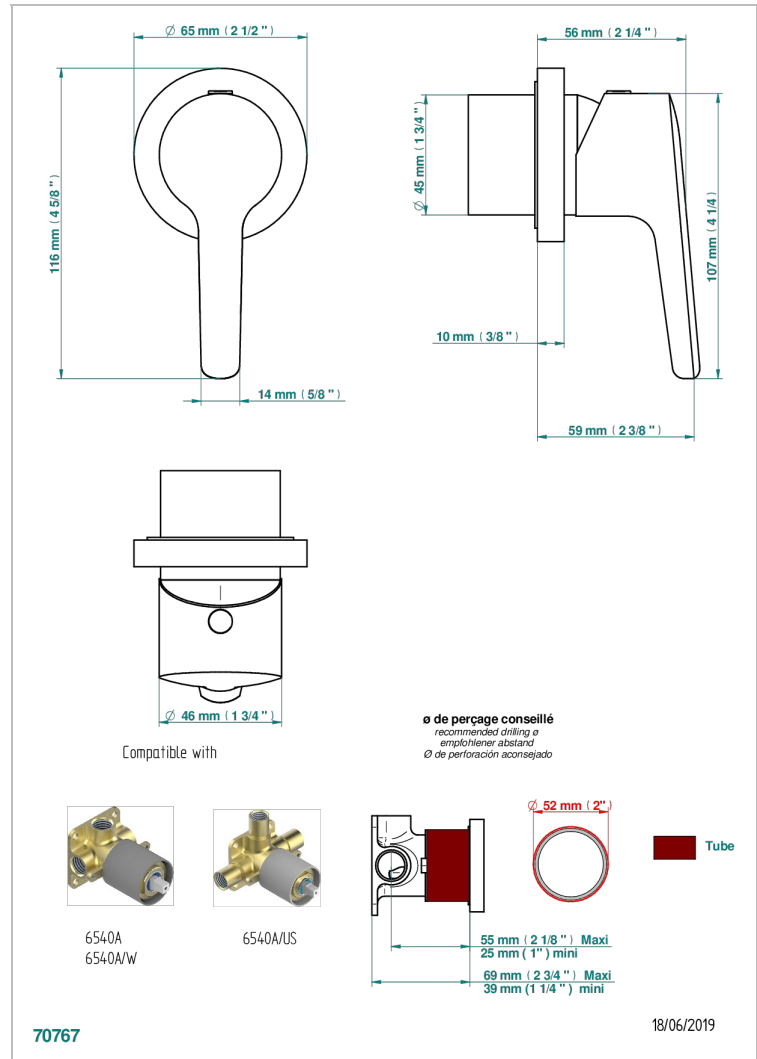

SYSTEM SMOOTH METAL

G9A-6540RB

Trim only for wall mixer on rosette

THG[®]
PARIS

CARACTERÍSTICAS

- System Smooth Metal
- Trim only for wall mixer on rosette

PRODUCTOS RELACIONADOS

- Ref. G00-6540A/US Partie à encastrer pour mitigeur de douche ref.6540 - standard américain

ACABADOS DISPONIBLES

Bronce claro - D01
Cerámica negra mate - D30
Cobre viejo mate - H07
Cromo - A02
Cromo mate - C02
Dorado - F01

Dorado mate - F07
Dorado pálido - F30
Dorado pálido mate (sin barniz) - F31
Níquel - B01
Níquel mate - C01
Níquel viejo - H28