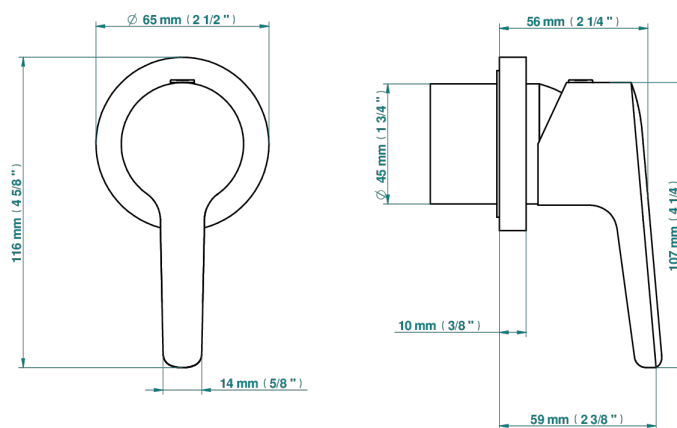

BONDI WITH LEVER

G7G-6540RB

Trim only for wall mixer on rosette

THG®
PARIS

Compatible with

6540A
6540A/W

6540A/US

Tube

70767

18/06/2019

CARACTERÍSTICAS

- Bondi with lever
- Trim only for wall mixer on rosette

PRODUCTOS RELACIONADOS

- Ref. G00-6540A Rough parts for wall mounted flush fit shower mixer 2 x 1/2" inlets 1 x 1/2" outlet

ACABADOS DISPONIBLES

Bronce claro - D01
Cerámica negra mate - D30
Cromo - A02
Cromo / dorado - G02
Cromo mate - C02
Dorado - F01

Dorado mate - F07
Dorado pálido - F30
Dorado pálido mate (sin barniz) - F31
Natural smoked Brass - A13
Níquel - B01
Níquel mate - C01

Níquel viejo - H28
Pvd blush - H62
Pvd blush mate - H60
Pvd color latón - H49
Pvd color latón mate - H50
Pvd color níquel - H55

Pvd color níquel mate - H56
Pvd color oro - H52
Pvd color oro mate - H53
Pvd grafito - H64
Pvd grafito mate - H65
Pvd marrón bronce - F33

Pvd marrón bronce mate - F34
Pvd umber - H66
Pvd umber mate - H67