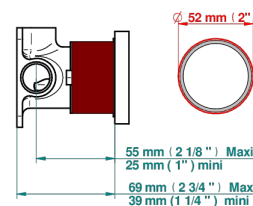

Tube

70767

18/06/2019

CARACTERÍSTICAS

- Bondi with lever
- Trim only for wall mixer on rosette

PRODUCTOS RELACIONADOS

- Ref. G00-6540A Rough parts for wall mounted flush fit shower mixer 2 x 1/2" inlets 1 x 1/2" outlet

ACABADOS DISPONIBLES

Bronce claro - D01
Cerámica negra mate - D30
Cromo - A02
Cromo / dorado - G02
Cromo mate - C02
Dorado - F01

Dorado mate - F07
Dorado pálido - F30
Dorado pálido mate (sin barniz) - F31
Natural smoked Brass - A13
Níquel - B01
Níquel mate - C01

Níquel viejo - H28
Pvd blush - H62
Pvd blush mate - H60
Pvd color latón - H49
Pvd color latón mate - H50
Pvd color níquel - H55

Pvd color níquel mate - H56
Pvd color oro - H52
Pvd color oro mate - H53
Pvd grafito - H64
Pvd grafito mate - H65
Pvd marrón bronce - F33

Pvd marrón bronce mate - F34
Pvd umber - H66
Pvd umber mate - H67