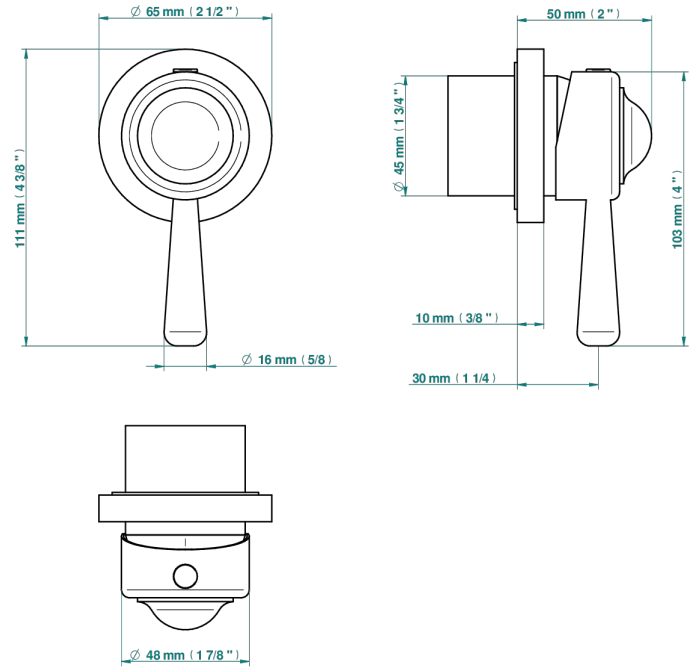

BEAUBOURG A MANETTES

G7B-6540RB

Garniture pour mitigeur mural avec rosace

THG®
PARIS

Compatible with

6540A
6540A/W

6540A/US

Tube

70765

17/06/2019

CARACTÉRISTIQUES

- Beaubourg à manettes
- Garniture pour mitigeur mural avec rosace

PRODUITS ASSOCIÉS

- Ref. G00-6540A/US Partie à encastrer pour mitigeur de douche ref.6540 - standard américain

FINITIONS DISPONIBLES

Bronze clair - D01
Chromé - A02
Chromé / doré - G02
Chromé mat - C02
Doré brillant - F01
Doré mat - F07

Laiton fumé naturel - A13
Nickel brillant - B01
Nickel mat - C01
Noir mat céramique - D30
Or pâle - F30
Or pâle mat - F31

Pvd blush - H62
Pvd blush mat - H60
Pvd couleur bronze brown - F33
Pvd couleur bronze brown - mat - F34
Pvd couleur doré - H52
Pvd couleur doré mat - H53

Pvd couleur laiton - H49
Pvd couleur laiton mat - H50
Pvd couleur nickel - H55
Pvd couleur nickel mat - H56
Pvd graphite - H64
Pvd graphite mat - H65

Pvd umber - H66
Pvd umber mat - H67
Vieux nickel - H28