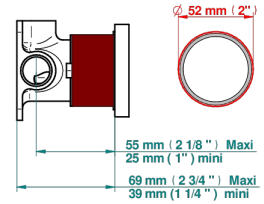

Tube

70765

17/06/2019

CARACTÉRISTIQUES

- Beaubourg à manettes
- Garniture pour mitigeur mural avec rosace

PRODUITS ASSOCIÉS

- Ref. G00-6540A/US Partie à encastrer pour mitigeur de douche ref.6540 - standard américain

FINITIONS DISPONIBLES

Bronze clair - D01
Chromé - A02
Chromé / doré - G02
Chromé mat - C02
Doré brillant - F01
Doré mat - F07

Laiton fumé naturel - A13
Nickel brillant - B01
Nickel mat - C01
Noir mat céramique - D30
Or pâle - F30
Or pâle mat - F31

Pvd blush - H62
Pvd blush mat - H60
Pvd couleur bronze brown - F33
Pvd couleur bronze brown - mat - F34
Pvd couleur doré - H52
Pvd couleur doré mat - H53

Pvd couleur laiton - H49
Pvd couleur laiton mat - H50
Pvd couleur nickel - H55
Pvd couleur nickel mat - H56
Pvd graphite - H64
Pvd graphite mat - H65

Pvd umber - H66
Pvd umber mat - H67
Vieux nickel - H28