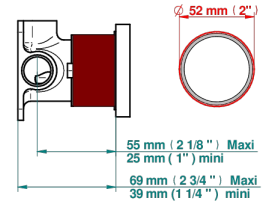

Tube

70765

17/06/2019

CARACTERÍSTICAS

- Beaubourg con manetas
- Trim only for wall mixer on rosette

PRODUCTOS RELACIONADOS

- Ref. G00-6540A/US Partie à encastrer pour mitigeur de douche ref.6540 - standard américain

ACABADOS DISPONIBLES

Bronce claro - D01
Cerámica negra mate - D30
Cromo - A02
Cromo / dorado - G02
Cromo mate - C02
Dorado - F01

Dorado mate - F07
Dorado pálido - F30
Dorado pálido mate (sin barniz) - F31
Natural smoked Brass - A13
Níquel - B01
Níquel mate - C01

Níquel viejo - H28
Pvd blush - H62
Pvd blush mate - H60
Pvd color latón - H49
Pvd color latón mate - H50
Pvd color níquel - H55

Pvd color níquel mate - H56
Pvd color oro - H52
Pvd color oro mate - H53
Pvd grafito - H64
Pvd grafito mate - H65
Pvd marrón bronce - F33

Pvd marrón bronce mate - F34
Pvd umber - H66
Pvd umber mate - H67