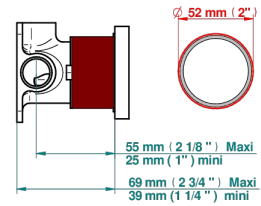

Tube

55 mm (2 1/8") Maxi
25 mm (1") mini
69 mm (2 3/4") Maxi
39 mm (1 1/4") mini

70765

17/06/2019

CARACTÉRISTIQUES

- Beaubourg
- Garniture pour mitigeur mural avec rosace

PRODUITS ASSOCIÉS

- Ref. G00-6540A/US Partie à encastrer pour mitigeur de douche ref.6540 - standard américain

FINITIONS DISPONIBLES

Bronze clair - D01
Chromé - A02
Chromé / doré - G02
Chromé mat - C02
Doré brillant - F01
Doré mat - F07

Laiton fumé naturel - A13
Nickel brillant - B01
Nickel mat - C01
Noir mat céramique - D30
Or pâle - F30
Or pâle mat - F31

Pvd blush - H62
Pvd blush mat - H60
Pvd couleur bronze brown - F33
Pvd couleur bronze brown - mat - F34
Pvd couleur doré - H52
Pvd couleur doré mat - H53

Pvd couleur laiton - H49
Pvd couleur laiton mat - H50
Pvd couleur nickel - H55
Pvd couleur nickel mat - H56
Pvd graphite - H64
Pvd graphite mat - H65

Pvd umber - H66
Pvd umber mat - H67
Vieux nickel - H28