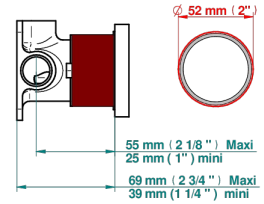

Tube

70765

17/06/2019

CARACTERÍSTICAS

- Beaubourg
- Trim only for wall mixer on rosette

PRODUCTOS RELACIONADOS

- Ref. G00-6540A/US Partie à encastrer pour mitigeur de douche ref.6540 - standard américain

ACABADOS DISPONIBLES

Bronce claro - D01
Cerámica negra mate - D30
Cromo - A02
Cromo / dorado - G02
Cromo mate - C02
Dorado - F01

Dorado mate - F07
Dorado pálido - F30
Dorado pálido mate (sin barniz) - F31
Natural smoked Brass - A13
Níquel - B01
Níquel mate - C01

Níquel viejo - H28
Pvd blush - H62
Pvd blush mate - H60
Pvd color latón - H49
Pvd color latón mate - H50
Pvd color níquel - H55

Pvd color níquel mate - H56
Pvd color oro - H52
Pvd color oro mate - H53
Pvd grafito - H64
Pvd grafito mate - H65
Pvd marrón bronce - F33

Pvd marrón bronce mate - F34
Pvd umber - H66
Pvd umber mate - H67