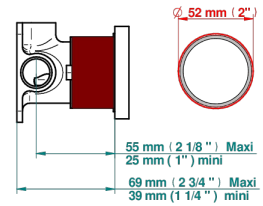

Tube

70765

17/06/2019

CARACTÉRISTIQUES

- Beaubourg
- Garniture pour mitigeur mural avec rosace

PRODUITS ASSOCIÉS

- Ref. G00-6540A Partie à encastrer pour mitigeur de douche mural ref.6540 (2 arrivées 1/2" et 1 sortie 1/2")

FINITIONS DISPONIBLES

Bronze clair - D01
Chromé - A02
Chromé / doré - G02
Chromé mat - C02
Doré brillant - F01
Doré mat - F07

Laiton fumé naturel - A13
Nickel brillant - B01
Nickel mat - C01
Noir mat céramique - D30
Or pâle - F30
Or pâle mat - F31

Pvd blush - H62
Pvd blush mat - H60
Pvd couleur bronze brown - F33
Pvd couleur bronze brown - mat - F34
Pvd couleur doré - H52
Pvd couleur doré mat - H53

Pvd couleur laiton - H49
Pvd couleur laiton mat - H50
Pvd couleur nickel - H55
Pvd couleur nickel mat - H56
Pvd graphite - H64
Pvd graphite mat - H65

Pvd umber - H66
Pvd umber mat - H67
Vieux nickel - H28