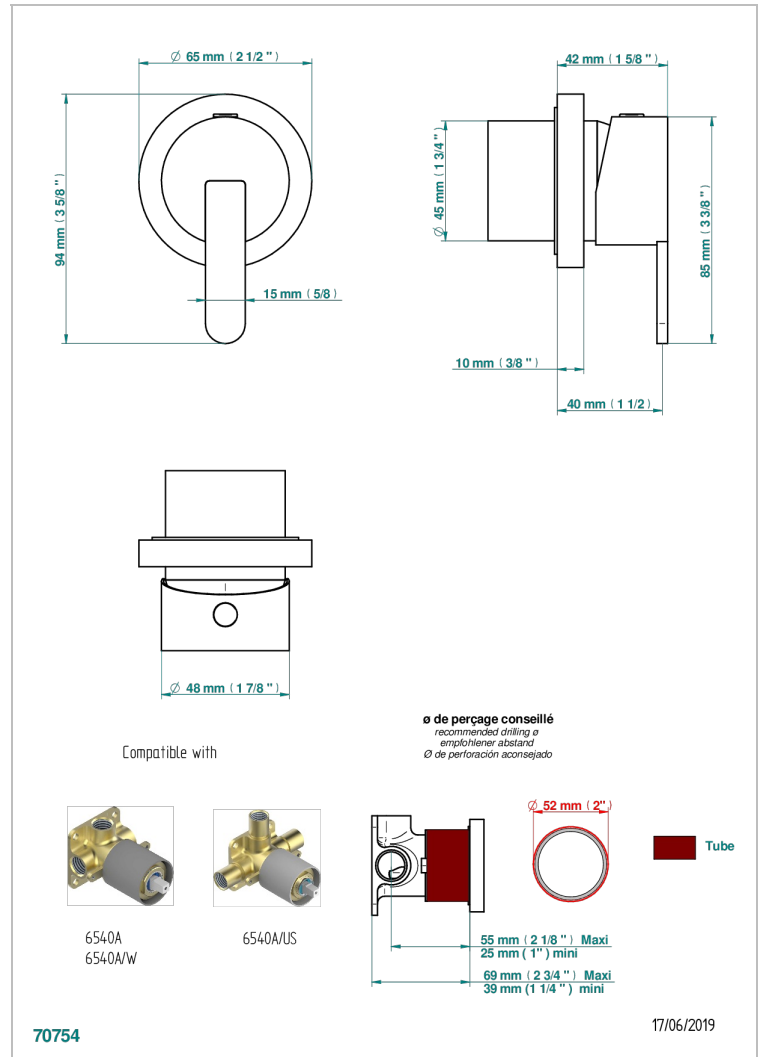

METAMORPHOSE CERAMIQUE BLANCHE

G6E-6540RB

Garniture pour mitigeur mural avec rosace

THG[®]
PARIS

CARACTÉRISTIQUES

- Métamorphose Céramique blanche
- Garniture pour mitigeur mural avec rosace

PRODUITS ASSOCIÉS

- Ref. G00-6540A/US Partie à encastrer pour mitigeur de douche ref.6540 - standard américain

FINITIONS DISPONIBLES

Bronze clair - D01
Chromé - A02
Chromé mat - C02
Doré brillant - F01
Doré mat - F07
Nickel brillant - B01